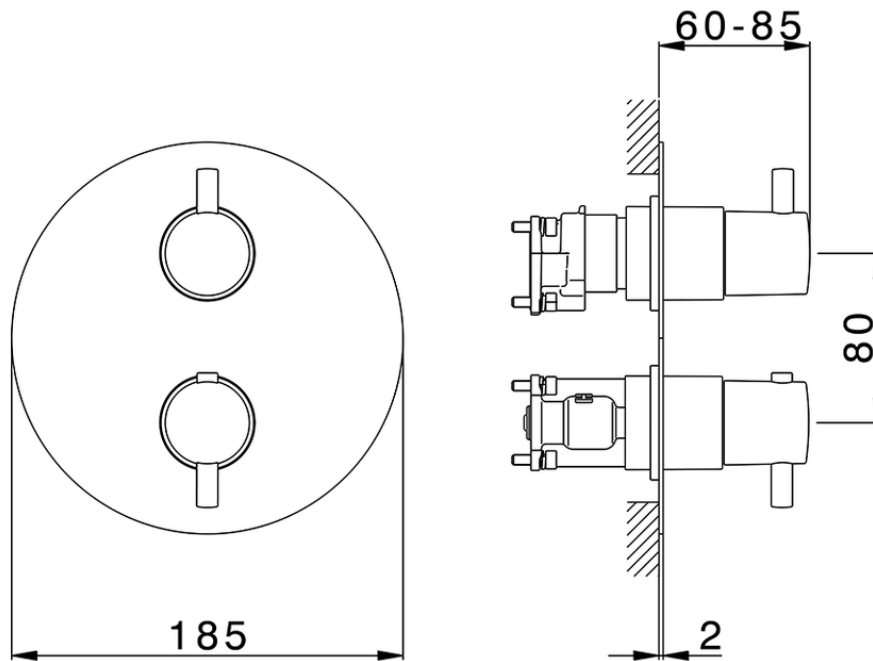

Conjunto Termostático para One-Box TRATTO EVO_TV0BT030

TV0BT030

<https://es.huberitalia.com/conjunto-termostatico-para-one-box-tratto-evo-tv0bt030>

ZB00B031

<https://es.huberitalia.com/one-box-universal-para-empotrado-one-box-zb00b031>

ZB00B030

<https://es.huberitalia.com/one-box-universal-para-empotrado-one-box-zb00b030>

2024-11-21