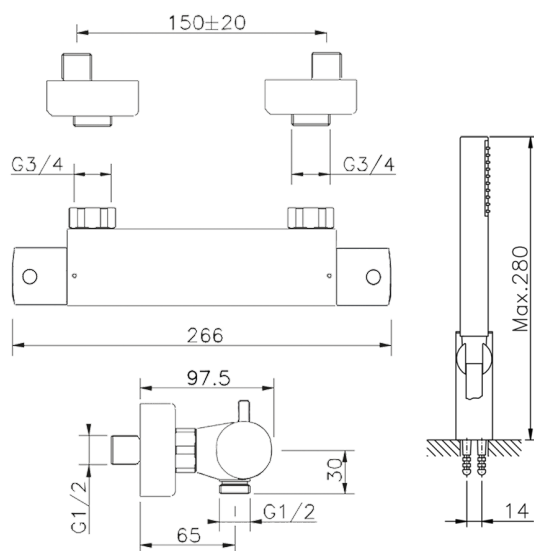

## Ducha termostática con duplex TRATTO EVO\_TV D01010

MODELO **TVD01010**

Ducha termostática con duplex, soporte duchita articulado mural, duchita una función minimalista Ø 26 mm de ABS, flexible de Latón 150 cm

ACABADOS DISPONIBLES

CARACTERÍSTICAS

Recambio Cartucho **22.03A.AR - ZZ97080004**

**Cartucho Termostático Argo 1 (filtro corto)**