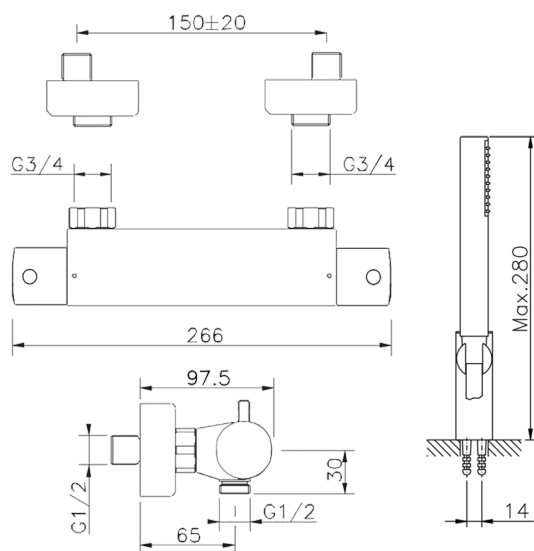

## Ducha termostática con duplex TRATTO EVO\_TV D01010

MODELO **TVD01010**

Ducha termostática con duplex, soporte duchita articulado mural, duchita una función minimalista Ø 26 mm de ABS, flexible de Latón 150 cm

ACABADOS DISPONIBLES

**21** 21 Cromo

CARACTERÍSTICAS

Recambio Cartucho **22.03A.AR - ZZ97080004**

**Cartucho Termostático Argo 1 (filtro corto)**