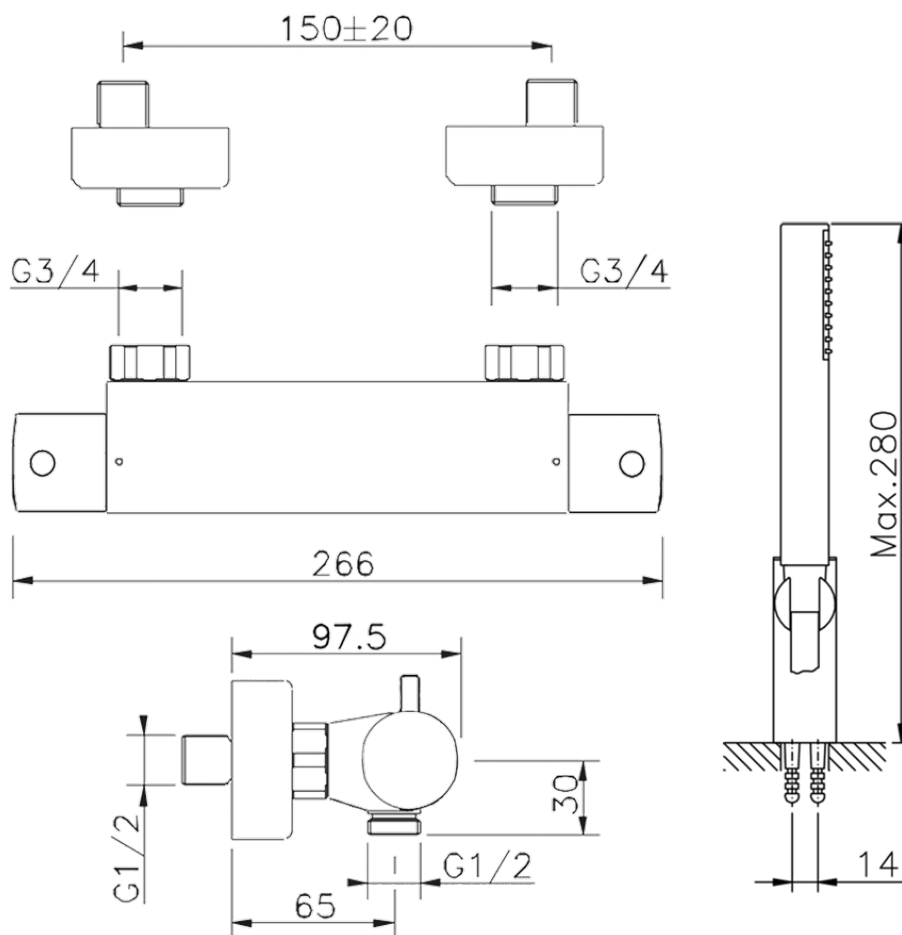

Ducha termostática con duplex TRATTO EVO_TV01010

TVD01010

<https://es.huberitalia.com/ducha-termostatica-con-duplex-tratto-evo-tvd01010>

2026-05-20