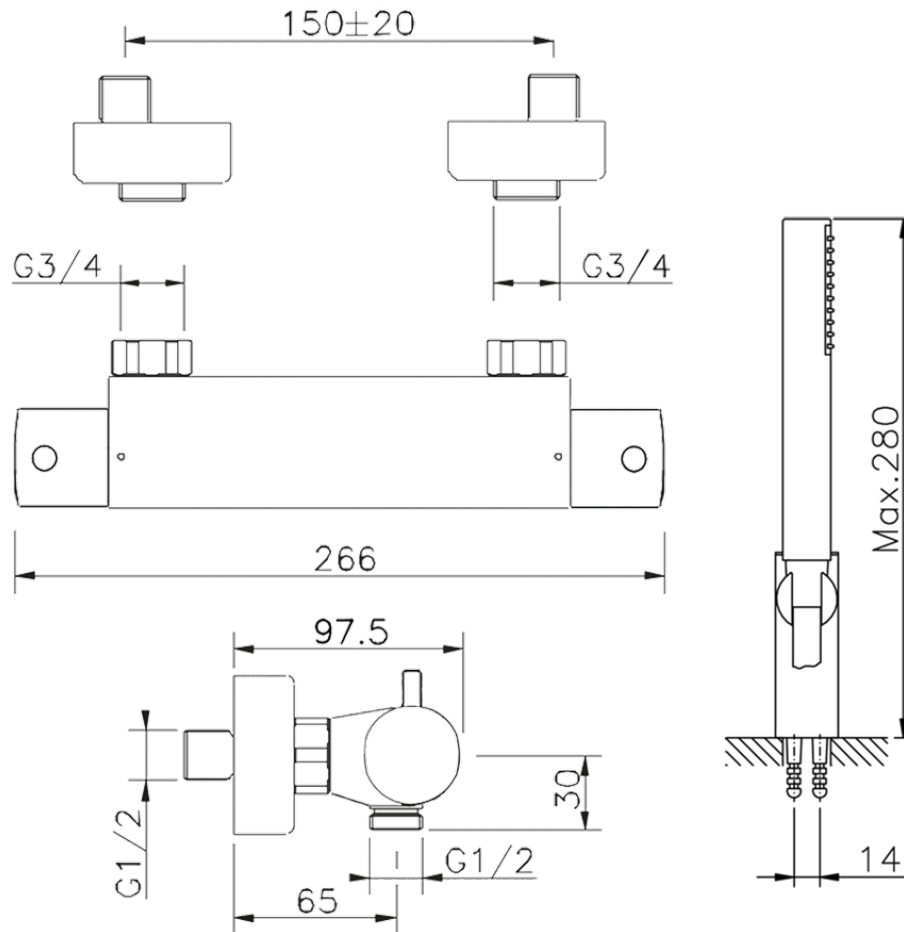

Ducha termostática con duplex TRATTO EVO_TV D01010

TVD01010

<https://es.huberitalia.com/ducha-termostatica-con-duplex-tratto-evo-tvd01010>

2026-04-16