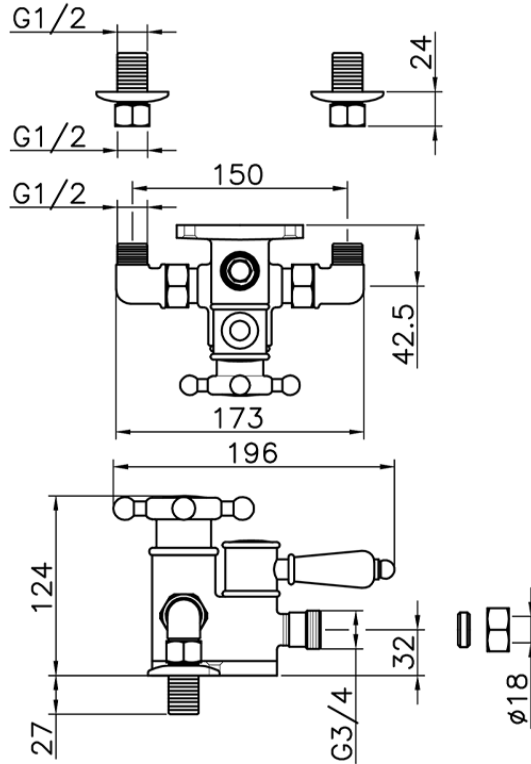

Ducha termostática VICTORIAN\_150.VT51H.

150.VT51H.

<https://es.huberitalia.com/ducha-termostatica-victorian-150-vt51h>

2024-11-21