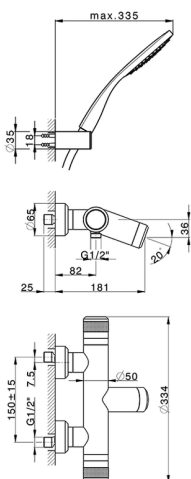

## Bañera termostática con duplex CHRONOS\_CRD21010

MODELO **CRD21010**

Bañera termostática con duplex, soporte duchita articulado mural, duchita una función Emotion Ø130 mm de ABS, flexible liso SUPREME 150 cm

ACABADOS DISPONIBLES

-  **21** 21 Cromo
-  **2F** 2F Níquel Cepillado
-  **2Q** 2Q Black Titanium

CARACTERÍSTICAS

Recambio Cartucho **22.04A.AR - ZZ97279004**

**Cartucho Termostático Argo 2 (filtro lungo)**

### DeviaStop

La tecnología Huber DeviaStop le permite ajustar el caudal de agua y dirigirla hacia la salida elegida (rociador superior, ducha de mano, etc.).