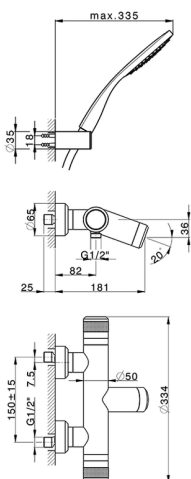

CARACTERÍSTICAS

Recambio Cartucho **22.04A.AR - ZZ97279004**

Cartucho Termostático Argo 2 (filtro lungo)

DeviaStop

La tecnología Huber DeviaStop le permite ajustar el caudal de agua y dirigirla hacia la salida elegida (rociador superior, ducha de mano, etc.).

SafeTouch

El sistema Huber SafeTouch mantiene el cuerpo de la grifería frío al cuerpo durante el uso.

Termostático

El Termostático Huber es tu gestor personal del agua, ayudándote a manejar, controlar y ahorrar agua y energía.

2026-06-10