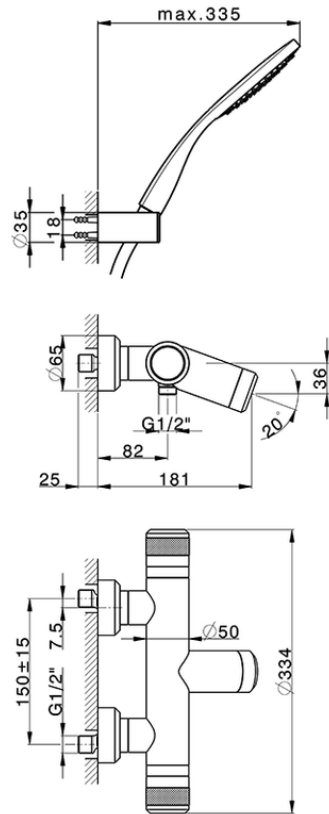

Bañera termostática con duplex CHRONOS_CRD21010

CRD21010

<https://es.huberitalia.com/banera-termostatica-con-duplex-chronos-crd21010>

2026-04-30