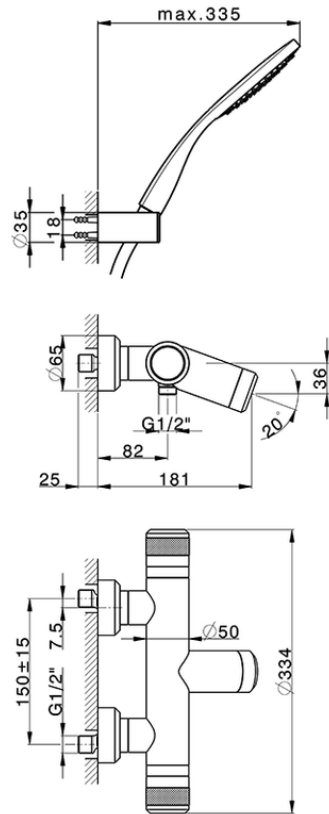

Bañera termostática con duplex CHRONOS_CRD21010

CRD21010

<https://es.huberitalia.com/banera-termostatica-con-duplex-chronos-crd21010>

2026-05-02