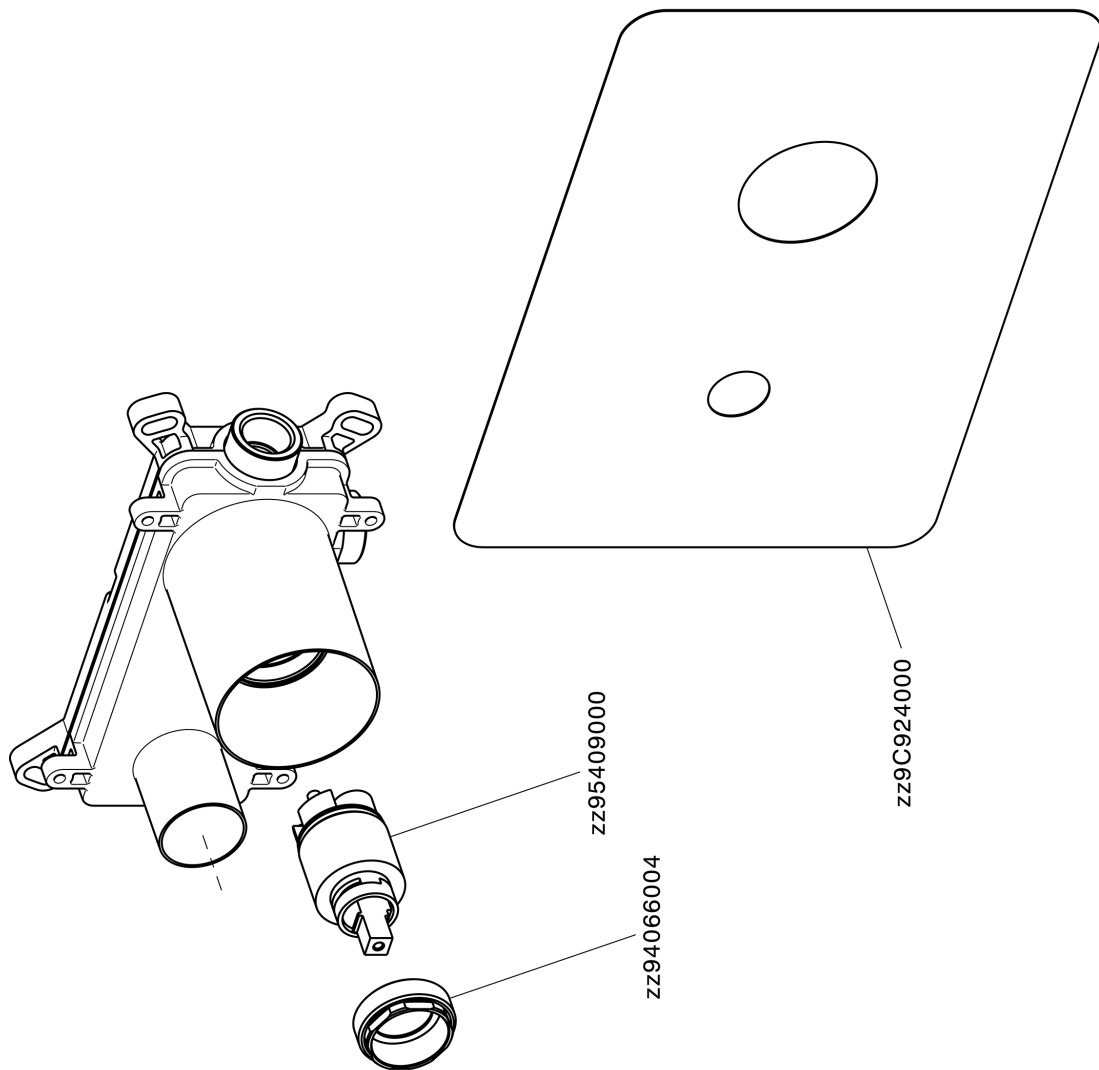

Parte empotrada monomando lavabo de pared Easy-Box EMPOTRADO_ZB002450

ZB002450 <https://es.huberitalia.com/parte-empotrada-monomando-lavabo-de-pared-easy-box-empotrado-zb002450>

2026-06-30