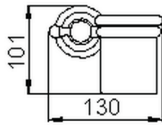

## Vaso CROISSETTE\_4020.01H.

MODELO **4020.01H.**

Vaso, de ceràmica de pared

ACABADOS DISPONIBLES

-  **AC** AC Níquel Satinado Cepillado
-  **BA** BA Bronce Viejo
-  **CR** CR Cromo
-  **2W** 2W Oro Cepillado