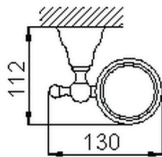

## Vaso CROISSETTE\_4020.01H.

MODELO **4020.01H.**

Vaso, de ceràmica de pared

ACABADOS DISPONIBLES

-  **AC** AC Níquel Satinado Cepillado
-  **BA** BA Bronce Viejo
-  **CR** CR Cromo
-  **2W** 2W Oro Cepillado