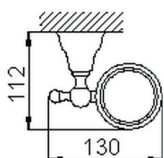

Vaso CROISSETTE_4020.01H.

MODELO **4020.01H.**

Vaso, de ceràmica de pared

ACABADOS DISPONIBLES

-  **AC** AC Níquel Satinado Cepillado
-  **BA** BA Bronce Viejo
-  **CR** CR Cromo
-  **2W** 2W Oro Cepillado