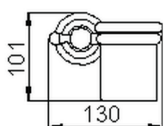

Vaso CROISSETTE_4020.01H.

MODELO **4020.01H.**

Vaso, de ceràmica de pared

ACABADOS DISPONIBLES

-  **AC** AC Níquel Satinado Cepillado
-  **BA** BA Bronce Viejo
-  **CR** CR Cromo
-  **2W** 2W Oro Cepillado