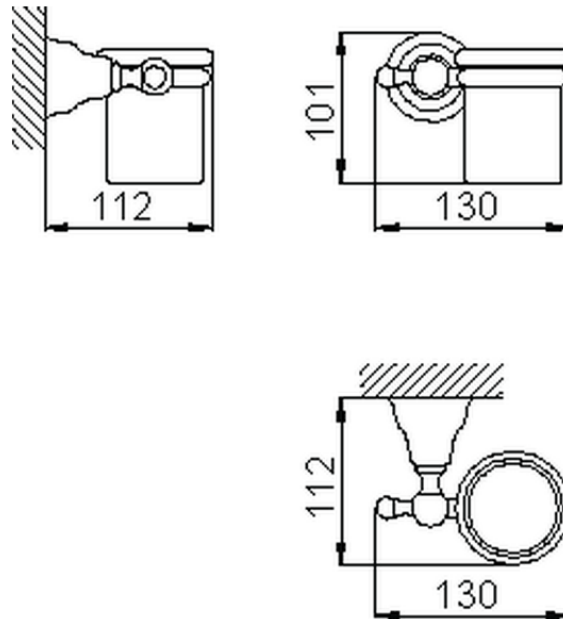

Vaso CROISETTE_4020.01H.

4020.01H.

<https://es.huberitalia.com/vaso-croisette-4020-01h>

2024-09-19