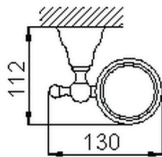

Vaso CROISSETTE_4020.01H.

MODELO **4020.01H.**

Vaso, de ceràmica de pared

ACABADOS DISPONIBLES

-  **AC** AC Níquel Satinado Cepillado
-  **BA** BA Bronce Viejo
-  **CR** CR Cromo
-  **2W** 2W Oro Cepillado