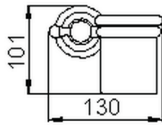

Vaso CROISSETTE_4020.01H.

MODELO **4020.01H.**

Vaso, de ceràmica de pared

ACABADOS DISPONIBLES

-  **AC** AC Níquel Satinado Cepillado
-  **BA** BA Bronce Viejo
-  **CR** CR Cromo
-  **2W** 2W Oro Cepillado