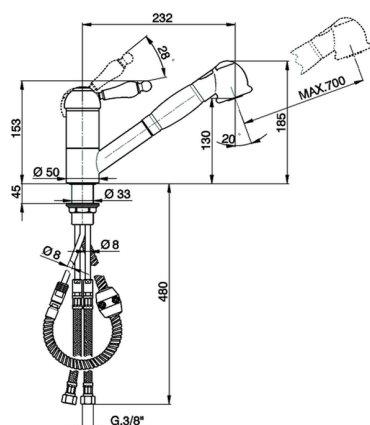

Fregadero monomando ducha extraíble KITCHEN_AY902570

MODELO **AY902570**

Fregadero monomando ducha extraíble, caño giratorio, duchita 2 funciones, flexible de Latón 150 cm

ACABADOS DISPONIBLES

21 21 Cromo

CARACTERÍSTICAS

Recambio Cartucho **ZZ92909000**

Cartucho Monomando 43 mm

2025-01-31