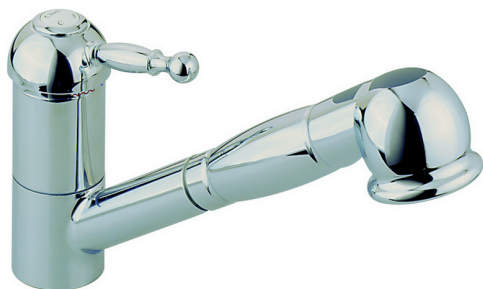

Fregadero monomando ducha extraíble KITCHEN_AY902570

MODELO **AY902570**

Fregadero monomando ducha extraíble, caño giratorio, duchita 2 funciones, flexible de Latón 150 cm

ACABADOS DISPONIBLES

21 21 Cromo

CARACTERÍSTICAS

Recambio Cartucho **ZZ92909000**

Cartucho Monomando 43 mm

2025-01-31