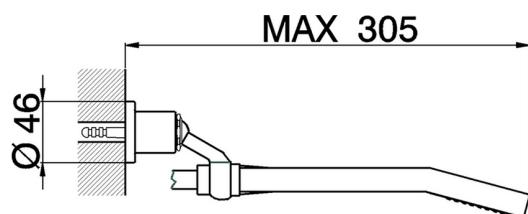

Conjunto ducha duplex SHOWER_SS018080

MODELO **SS018080**

Conjunto ducha duplex, soporte duchita articulado mural, duchita una función Quad 42x18 mm de ABS, flexible liso SILVERFLEX 150 cm

ACABADOS DISPONIBLES

CARACTERÍSTICAS

2025-01-05