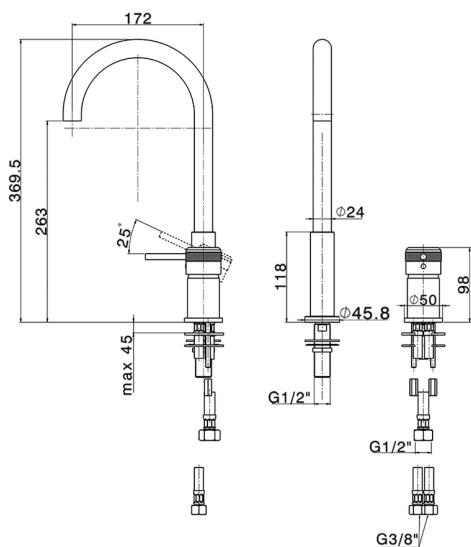

## Lavabo monomando 2 agujeros CHRONOS\_CR006510

MODELO **CR006510**

Lavabo monomando 2 agujeros, sin desagüe automático, caño giratorio, latiguillos acero G.3/8"

ACABADOS DISPONIBLES

-  **21** 21 Cromo
-  **2F** 2F Níquel Cepillado
-  **2Q** 2Q Black Titanium

CARACTERÍSTICAS

Recambio Cartucho **ZZ97179000**

**Cartucho Monomando 35 mm**

2025-01-31