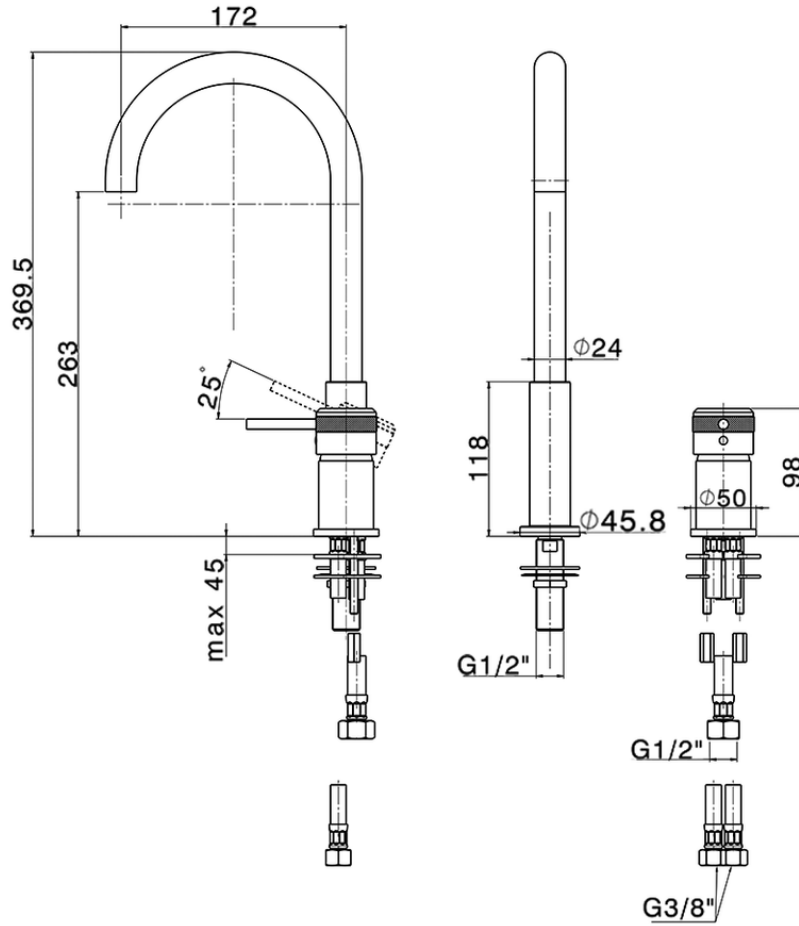

Lavabo monomando 2 agujeros CHRONOS_CR006510

CR006510

<https://es.huberitalia.com/lavabo-monomando-2-agujeros-chronos-cr006510>

2025-01-31