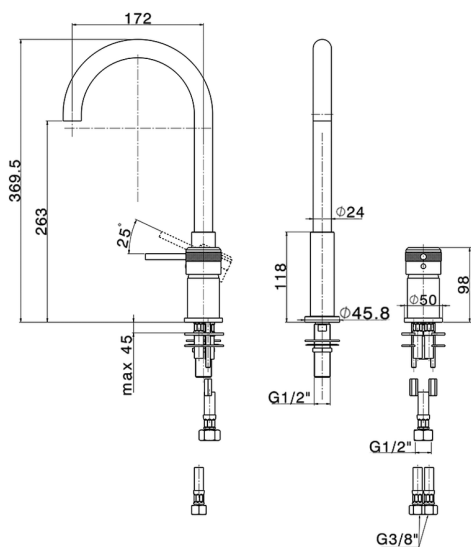

Lavabo monomando 2 agujeros CHRONOS_CR006510

MODELO **CR006510**

Lavabo monomando 2 agujeros, sin desagüe automático, caño giratorio, latiguillos acero G.3/8"

ACABADOS DISPONIBLES

-  **21** 21 Cromo
-  **2F** 2F Níquel Cepillado
-  **2Q** 2Q Black Titanium

CARACTERÍSTICAS

Recambio Cartucho **ZZ97179000**

Cartucho Monomando 35 mm

2025-01-31