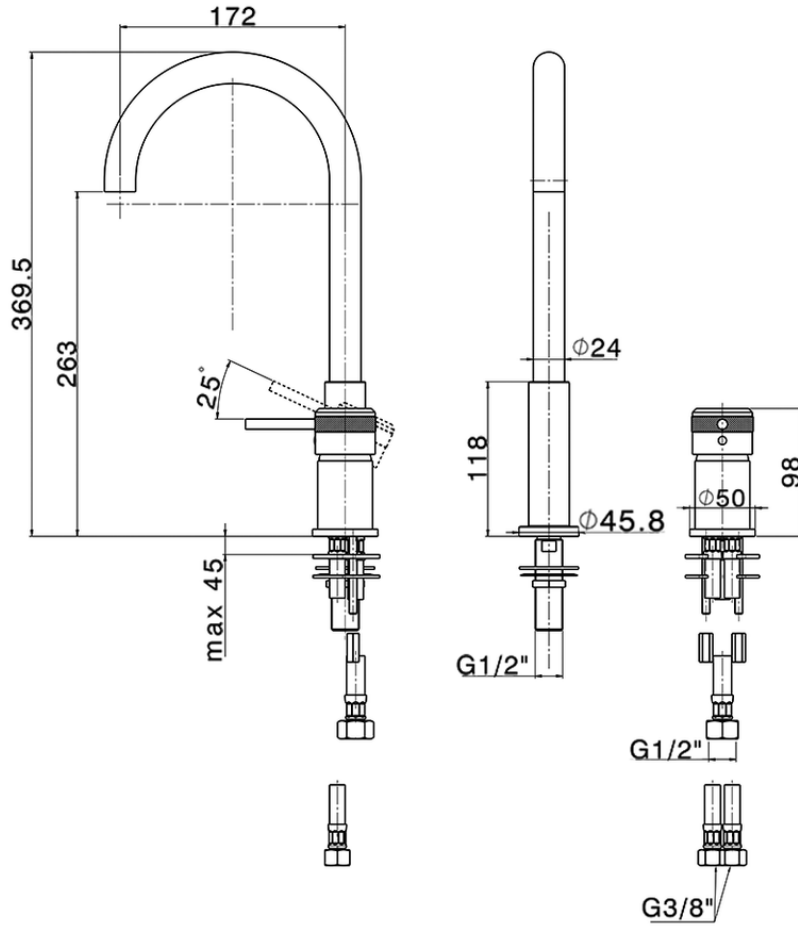

Lavabo monomando 2 agujeros CHRONOS_CR006510

CR006510

<https://es.huberitalia.com/lavabo-monomando-2-agujeros-chronos-cr006510>

2025-01-31