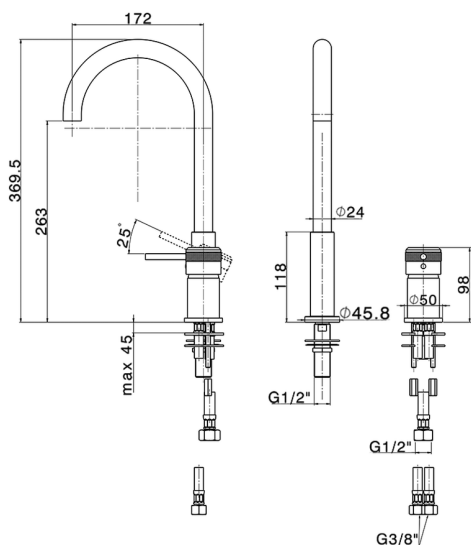

Lavabo monomando 2 agujeros CHRONOS_CR006510

MODELO **CR006510**

Lavabo monomando 2 agujeros, sin desagüe automático, caño giratorio, latiguillos acero G.3/8"

ACABADOS DISPONIBLES

-  **21** 21 Cromo
-  **2F** 2F Níquel Cepillado
-  **2Q** 2Q Black Titanium

CARACTERÍSTICAS

Recambio Cartucho **ZZ97179000**

Cartucho Monomando 35 mm

2025-01-30