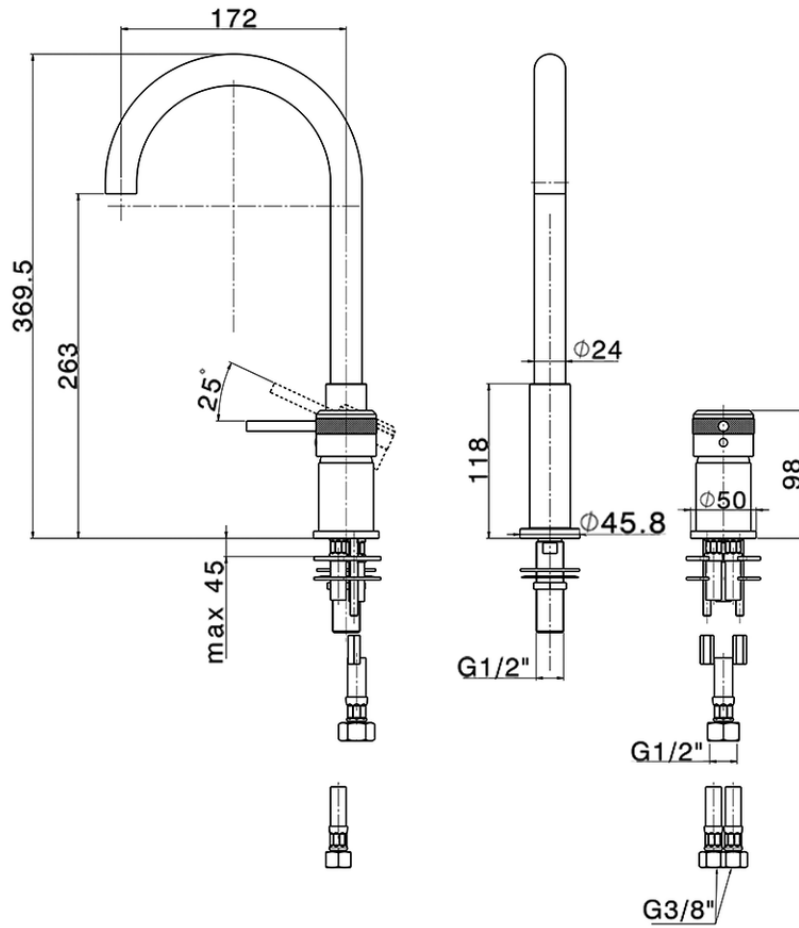

Lavabo monomando 2 agujeros CHRONOS_CR006510

CR006510

<https://es.huberitalia.com/lavabo-monomando-2-agujeros-chronos-cr006510>

2025-01-30