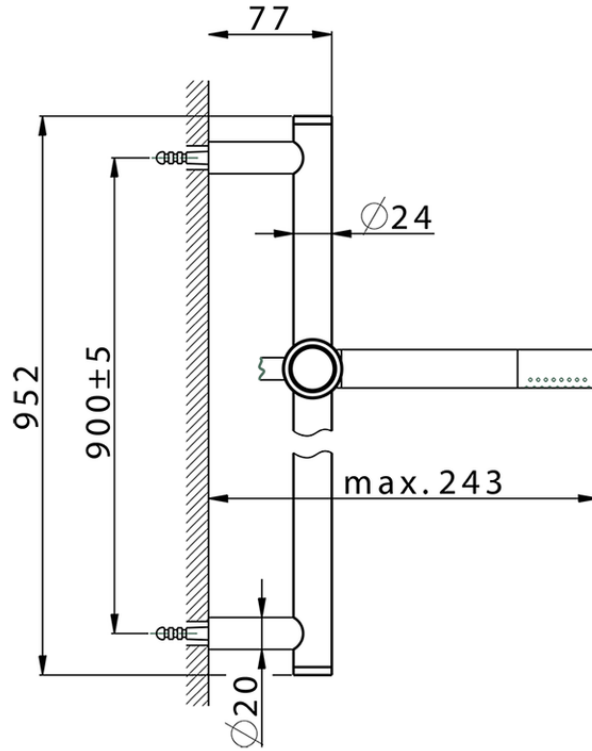

Conjunto ducha barra corrediza CHRONOS_CR003110

CR003110

<https://es.huberitalia.com/conjunto-ducha-barra-corrediza-chronos-cr003110>

2025-01-31