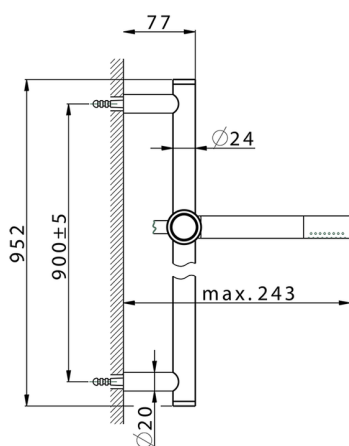

CARACTERÍSTICAS

2025-01-31