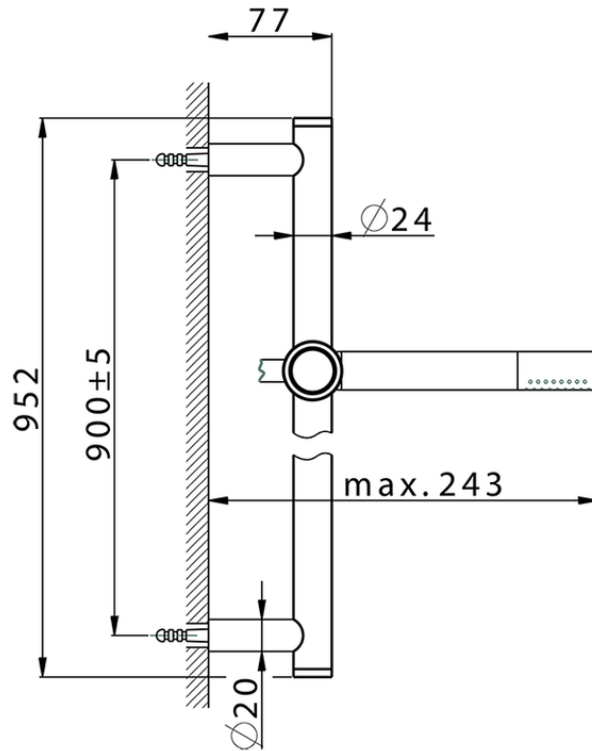

## Conjunto ducha barra corrediza CHRONOS\_CR003110

CR003110

<https://es.huberitalia.com/conjunto-ducha-barra-corrediza-chronos-cr003110>

2025-01-31