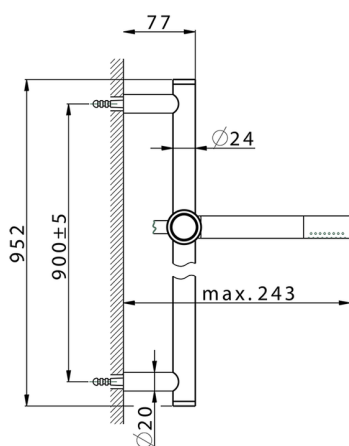

CARACTERÍSTICAS

2024-12-22