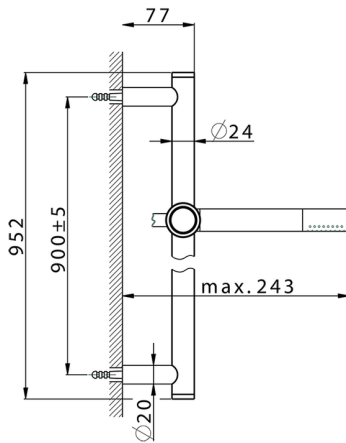

CARACTERÍSTICAS

2025-01-31