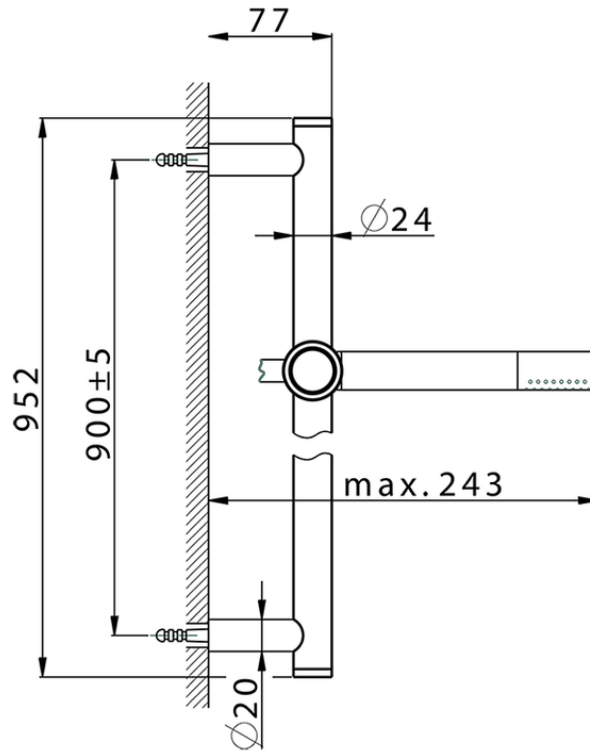

Conjunto ducha barra corrediza CHRONOS_CR003110

CR003110

<https://es.huberitalia.com/conjunto-ducha-barra-corrediza-chronos-cr003110>

2024-12-22