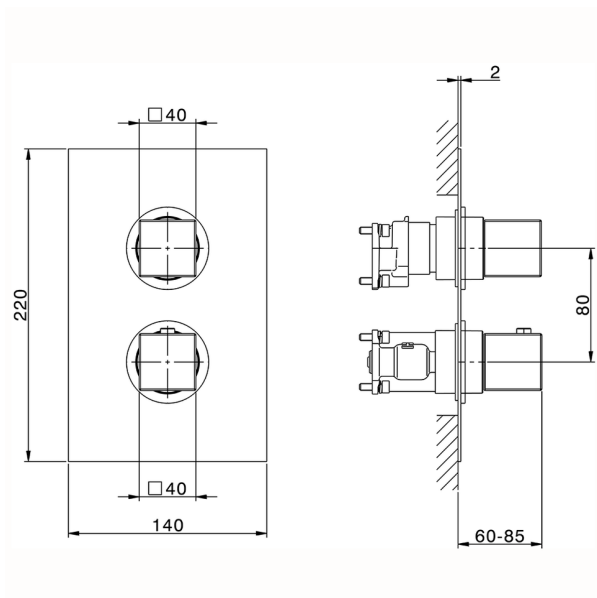

Conjunto Termostático para One-Box NUOVA EGO_NE0BT030

MODELO **NE0BT030**

Conjunto Termostático para One-Box, con devia stop 1-2-3 salidas, profundidad mínima de instalación 67 mm, sin parte empotrada, para art. ZB00B030-ZB00B031

ACABADOS DISPONIBLES

-  **21** 21 Cromo
-  **2F** 2F Níquel Cepillado
-  **40** 40 Negro Mate
-  **4Q** 4Q Blanco Mate

CARACTERÍSTICAS

- Recambio Cartucho **24.04A.PP**
- Cartucho Termostático Plus P 8X20**
- Instalación **Empotrado**
- Empotrado 2 **ZB00B031**
ZB00B030