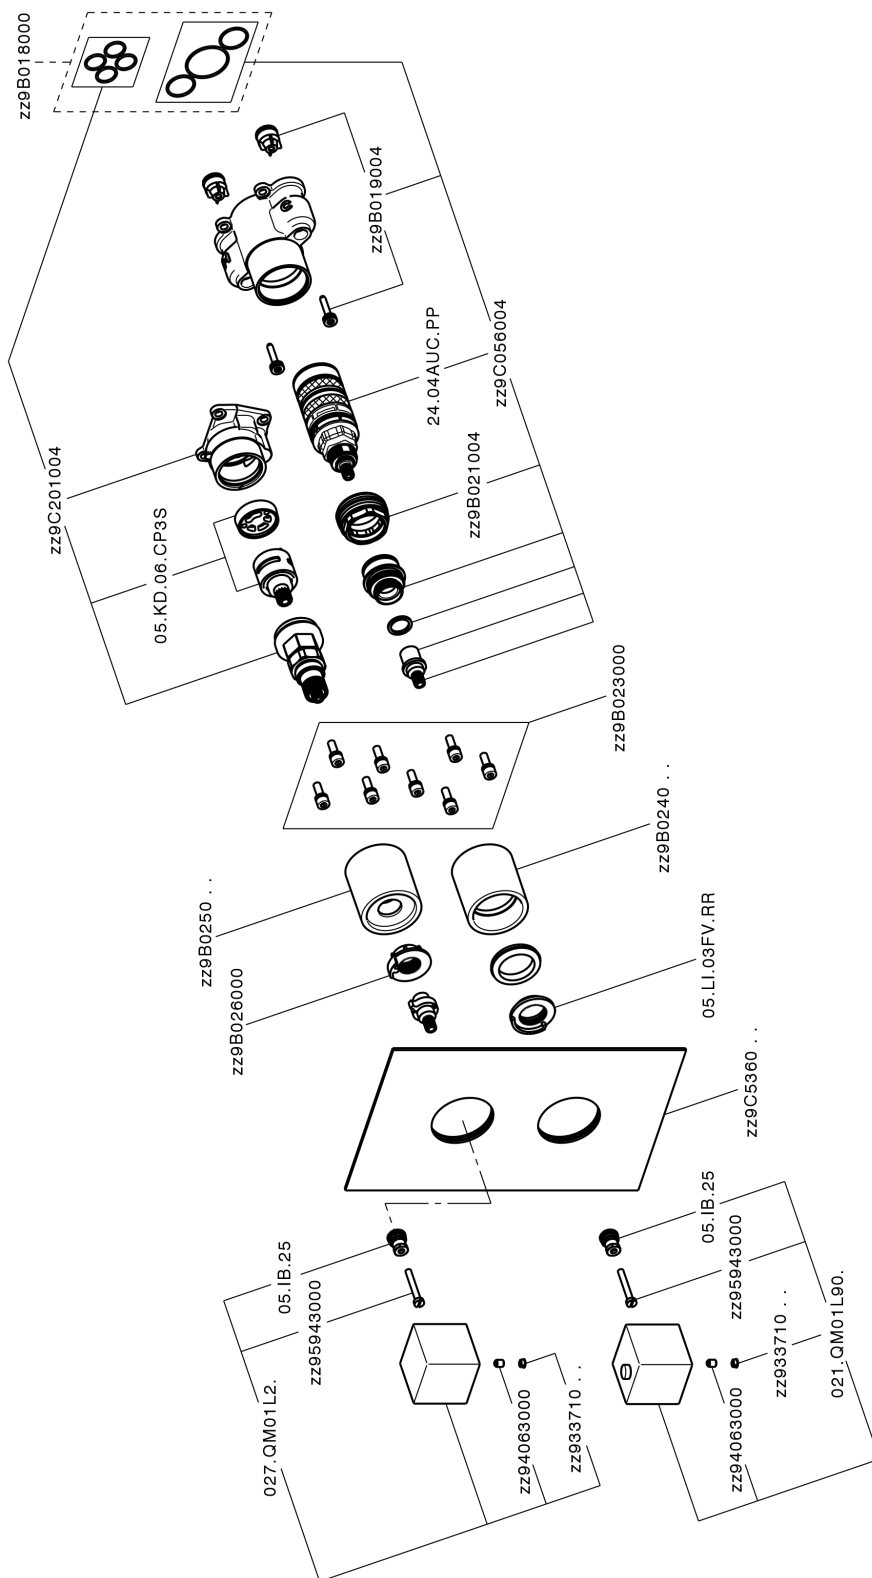

Conjunto Termostático para One-Box NUOVA EGO_NE0BT030

MODELO **NE0BT030**

Conjunto Termostático para One-Box, con devia stop 1-2-3 salidas, profundidad mínima de instalación 67 mm, sin parte empotrada, para art. ZB00B030-ZB00B031

ACABADOS DISPONIBLES

-  **21** 21 Cromo
-  **2F** 2F Níquel Cepillado
-  **40** 40 Negro Mate
-  **4Q** 4Q Blanco Mate

CARACTERÍSTICAS

- Recambio Cartucho **24.04A.PP**
- Cartucho Termostático Plus P 8X20**
- Instalación **Empotrado**
- Empotrado 2 **ZB00B031**
ZB00B030

DeviaStop

La tecnología Huber DeviaStop le permite ajustar el caudal de agua y dirigirla hacia la salida elegida (rociador superior, ducha de mano, etc.).

Termostático

El Termostático Huber es tu gestor personal del agua, ayudándote a manejar, controlar y ahorrar agua y energía.

Conjunto Termostático para One-Box NUOVA EGO_NE0BT030

NE0BT030

<https://es.huberitalia.com/conjunto-termostatico-para-one-box-nuova-ego-ne0bt030>

One-Box Universal para empotrado ONE BOX_ZB00B031

MODELO **ZB00B031**