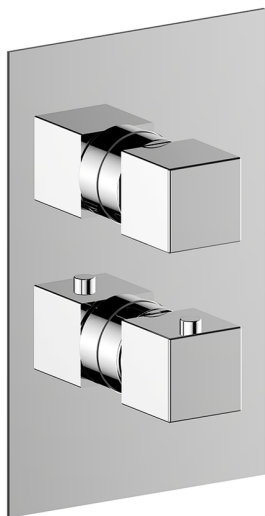

Conjunto Termostático para One-Box NUOVA EGO_NE0BT030

MODELO **NE0BT030**

Conjunto Termostático para One-Box, con devia stop 1-2-3 salidas, profundidad mínima de instalación 67 mm, sin parte empotrada, para art. ZB00B030-ZB00B031

ACABADOS DISPONIBLES

-  **21** 21 Cromo
-  **2F** 2F Níquel Cepillado
-  **40** 40 Negro Mate
-  **4Q** 4Q Blanco Mate

CARACTERÍSTICAS

- Recambio Cartucho **24.04A.PP**
- Cartucho Termostático Plus P 8X20**
- Instalación **Empotrado**
- Empotrado 2 **ZB00B031**
ZB00B030

DeviaStop

La tecnología Huber DeviaStop le permite ajustar el caudal de agua y dirigirla hacia la salida elegida (rociador superior, ducha de mano, etc.).

Termostático

El Termostático Huber es tu gestor personal del agua, ayudándote a manejar, controlar y ahorrar agua y energía.