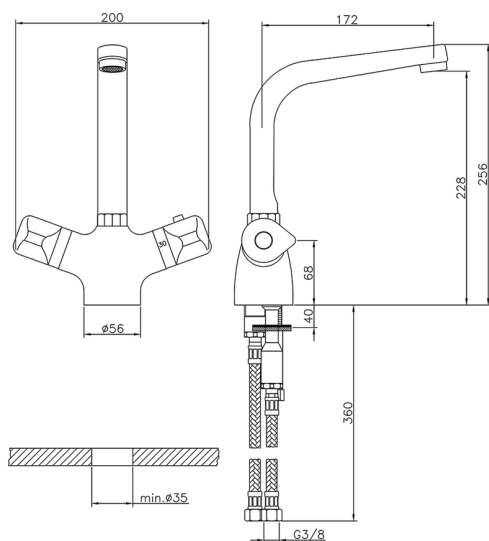

## Fregadero termostático COLECTIVIDAD\_CLT65010

MODELO **CLT65010**

Fregadero termostático, sin desagüe, caño giratorio, latiguillos acero G.3/8"

ACABADOS DISPONIBLES

**21** 21 Cromo

CARACTERÍSTICAS

Recambio Cartucho **24.04A.PP**

**Cartucho Termostático Plus P 8X20**