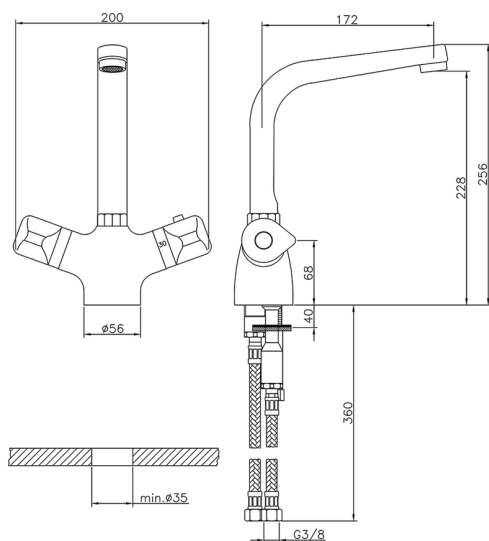

Fregadero termostático COLECTIVIDAD_CLT65010

MODELO **CLT65010**

Fregadero termostático, sin desagüe, caño giratorio, latiguillos acero G.3/8"

ACABADOS DISPONIBLES

21 21 Cromo

CARACTERÍSTICAS

Recambio Cartucho **24.04A.PP**

Cartucho Termostático Plus P 8X20

Termostático

El Termostático Huber es tu gestor personal del agua, ayudándote a manejar, controlar y ahorrar agua y energía.

2026-06-13