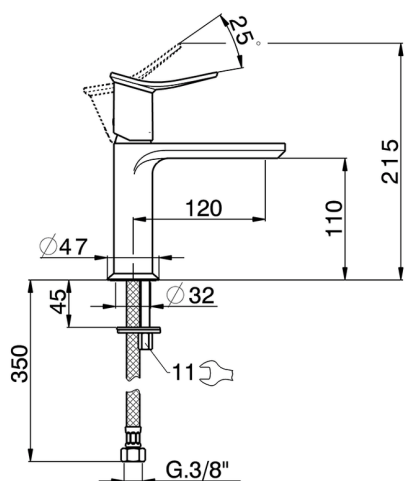

Lavabo monomando HARLOCK_HK000544

MODELO **HK000544**

Lavabo monomando, sin desagüe automático, latiguillos acero G.3/8"

ACABADOS DISPONIBLES

-  **21** 21 Cromo
-  **2P** 2P Oro rosa
-  **2Q** 2Q Black Titanium
-  **40** 40 Negro Mate
-  **4Q** 4Q Blanco Mate
-  **6T** 6T Cromo/Negro Mate

CARACTERÍSTICAS

Recambio Cartucho **ZZ96550000**

Cartucho Monomando 25 mm

Lavabo monomando HARLOCK_HK000544

HK000544

<https://es.huberitalia.com/lavabo-monomando-harlock-hk000544>

2024-09-19