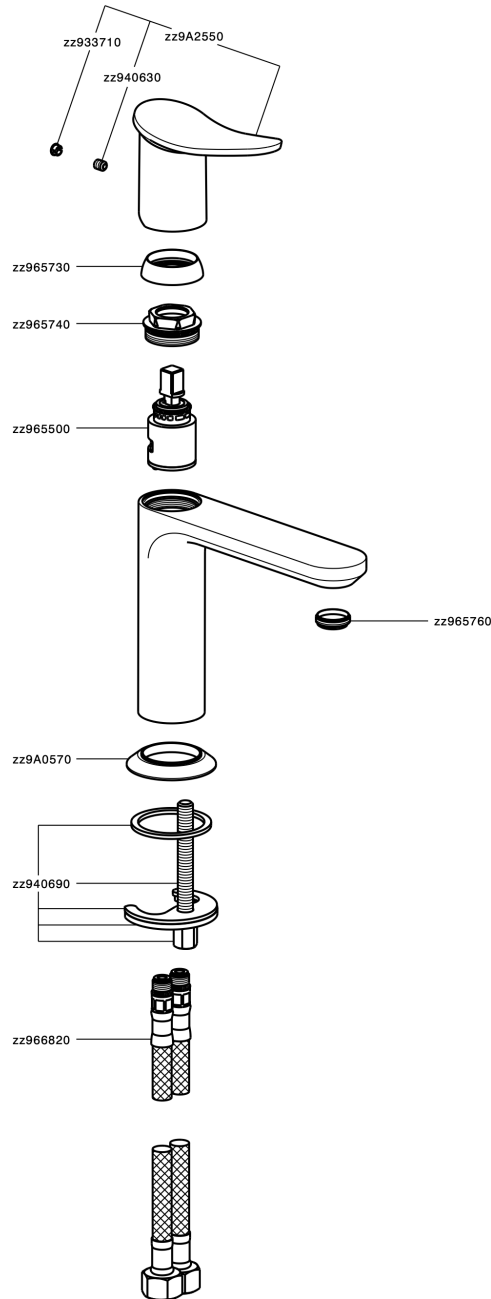

Lavabo monomando HARLOCK_HK000544

MODELO **HK000544**

Lavabo monomando, sin desagüe automático, latiguillos acero G.3/8"

ACABADOS DISPONIBLES

-  **21** 21 Cromo
-  **2P** 2P Oro rosa
-  **2Q** 2Q Black Titanium
-  **40** 40 Negro Mate
-  **4Q** 4Q Blanco Mate
-  **6T** 6T Cromo/Negro Mate

CARACTERÍSTICAS

Recambio Cartucho **ZZ96550000**

Cartucho Monomando 25 mm

Lavabo monomando HARLOCK_HK000544

HK000544

<https://es.huberitalia.com/lavabo-monomando-harlock-hk000544>

2024-09-19