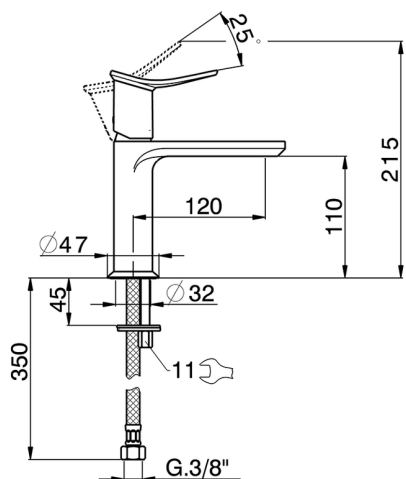

## Lavabo monomando HARLOCK\_HK000544

MODELO **HK000544**

Lavabo monomando, sin desagüe automático, latiguillos acero G.3/8"

ACABADOS DISPONIBLES

-  **21** 21 Cromo
-  **2P** 2P Oro rosa
-  **2Q** 2Q Black Titanium
-  **40** 40 Negro Mate
-  **4Q** 4Q Blanco Mate
-  **6T** 6T Cromo/Negro Mate

CARACTERÍSTICAS

Recambio Cartucho **ZZ96550000**

**Cartucho Monomando 25 mm**