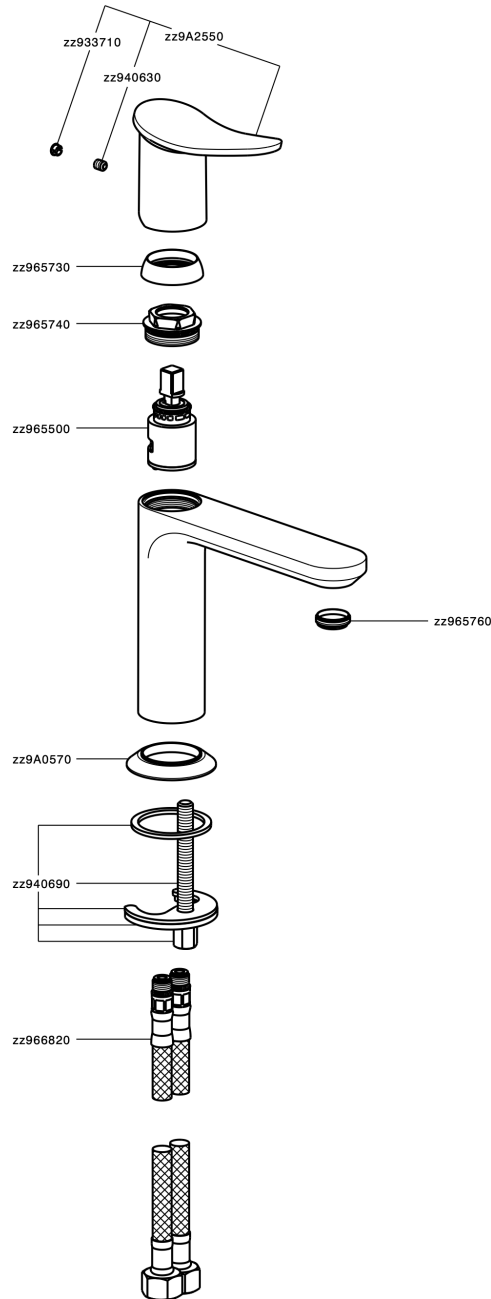

## Lavabo monomando HARLOCK\_HK000544

MODELO **HK000544**

Lavabo monomando, sin desagüe automático, latiguillos acero G.3/8"

ACABADOS DISPONIBLES

-  **21** 21 Cromo
-  **2P** 2P Oro rosa
-  **2Q** 2Q Black Titanium
-  **40** 40 Negro Mate
-  **4Q** 4Q Blanco Mate
-  **6T** 6T Cromo/Negro Mate

CARACTERÍSTICAS

Recambio Cartucho **ZZ96550000**

**Cartucho Monomando 25 mm**

## Lavabo monomando HARLOCK\_HK000544

HK000544

<https://es.huberitalia.com/lavabo-monomando-harlock-hk000544>

2024-09-19