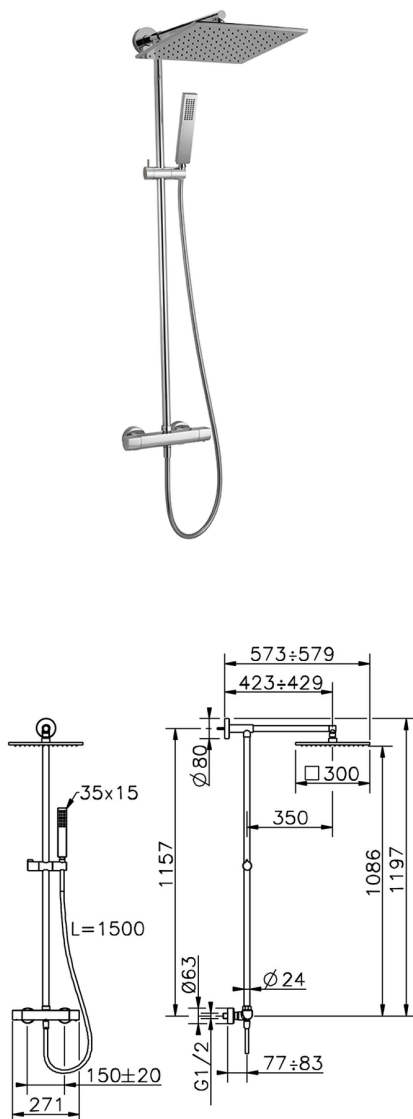

## Columna termostática ducha 2 funciones COLUMNS\_DCC78040

MODELO **DCC78040**

Columna termostática ducha 2 funciones, devia stop 2 salidas, columna fija, soporte duchita corredero, duchita una función minimalista 35x15 mm Latón, rociador cuadrado 300x300 mm es.8 mm de LATÓN, flexible liso SUPREME 150 cm

ACABADOS DISPONIBLES

**21** 21 Cromo

CARACTERÍSTICAS

Recambio Cartucho **24.04A.PP**

**Cartucho Termostático Plus P 8X20**

### DeviaStop

La tecnología Huber DeviaStop le permite ajustar el caudal de agua y dirigirla hacia la salida elegida (rociador superior, ducha de mano, etc.).