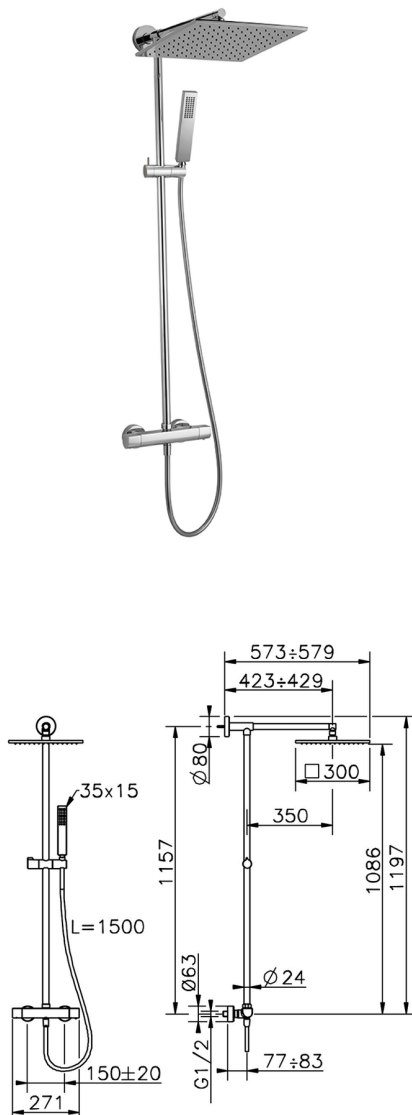

Columna termostática ducha 2 funciones COLUMNS_DCC78040

MODELO **DCC78040**

Columna termostática ducha 2 funciones, devia stop 2 salidas, columna fija, soporte duchita corredero, duchita una función minimalista 35x15 mm Latón, rociador cuadrado 300x300 mm es.8 mm de LATÓN, flexible liso SUPREME 150 cm

ACABADOS DISPONIBLES

21 21 Cromo

CARACTERÍSTICAS

Recambio Cartucho **24.04A.PP**

Cartucho Termostático Plus P 8X20

DeviaStop

La tecnología Huber DeviaStop le permite ajustar el caudal de agua y dirigirla hacia la salida elegida (rociador superior, ducha de mano, etc.).