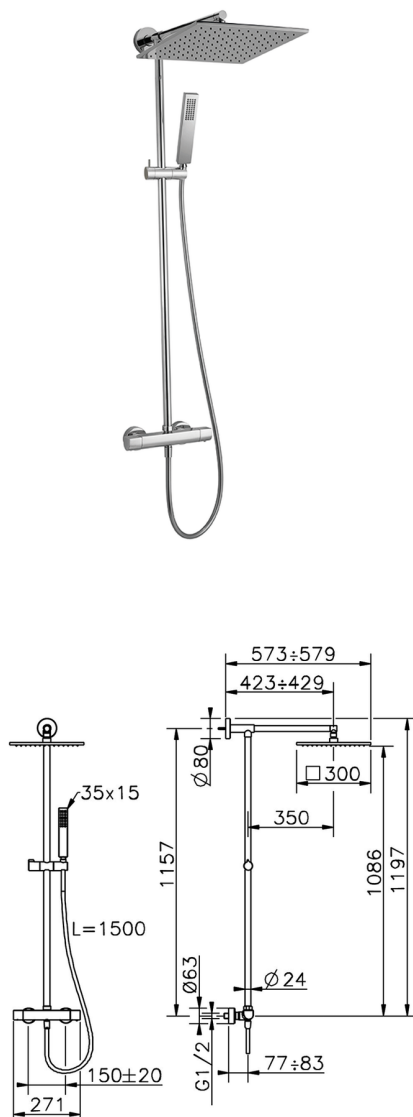

## Columna termostática ducha 2 funciones COLUMNS\_DCC78040

MODELO **DCC78040**

Columna termostática ducha 2 funciones, devia stop 2 salidas, columna fija, soporte duchita corredero, duchita una función minimalista 35x15 mm Latón, rociador cuadrado 300x300 mm es.8 mm de LATÓN, flexible liso SUPREME 150 cm

ACABADOS DISPONIBLES

**21** 21 Cromo

CARACTERÍSTICAS

Recambio Cartucho **24.04A.PP**

**Cartucho Termostático Plus P 8X20**

### DeviaStop

La tecnología Huber DeviaStop le permite ajustar el caudal de agua y dirigirla hacia la salida elegida (rociador superior, ducha de mano, etc.).