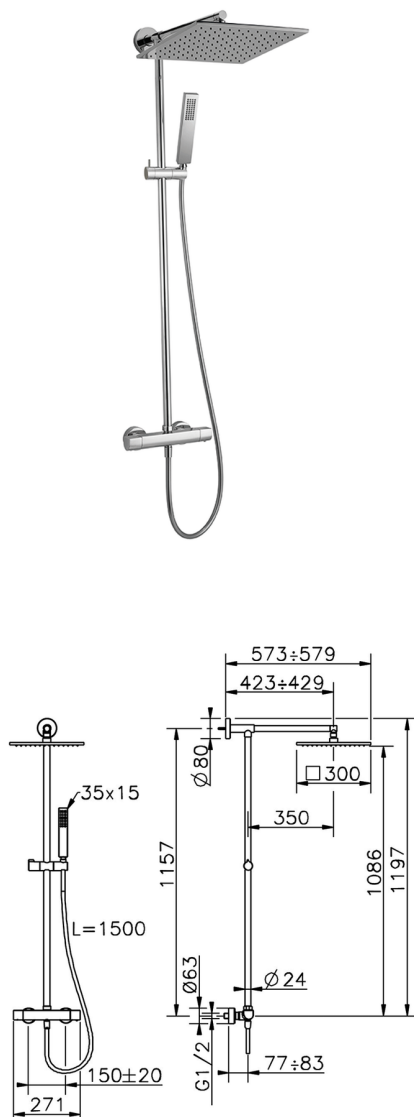

Columna termostática ducha 2 funciones COLUMNS_DCC78040

MODELO **DCC78040**

Columna termostática ducha 2 funciones, devia stop 2 salidas, columna fija, soporte duchita corredero, duchita una función minimalista 35x15 mm Latón, rociador cuadrado 300x300 mm es.8 mm de LATÓN, flexible liso SUPREME 150 cm

ACABADOS DISPONIBLES

21 21 Cromo

CARACTERÍSTICAS

Recambio Cartucho **24.04A.PP**

Cartucho Termostático Plus P 8X20

DeviaStop

La tecnología Huber DeviaStop le permite ajustar el caudal de agua y dirigirla hacia la salida elegida (rociador superior, ducha de mano, etc.).