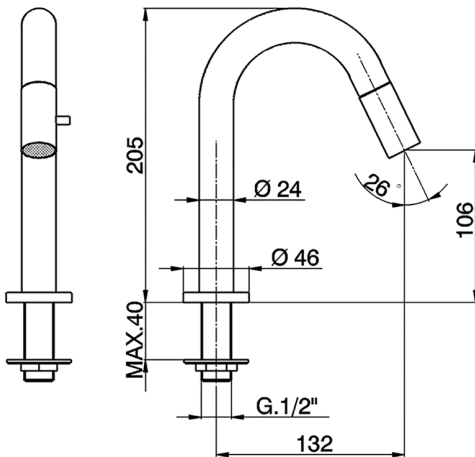

Grifo de un sólo agua NUOVA KIRUNA_TV000910

MODELO **K2000910**

Grifo de un sólo agua, sin desagüe automático, caño giratorio, sin latiguillos

ACABADOS DISPONIBLES

CARACTERÍSTICAS

2024-09-19