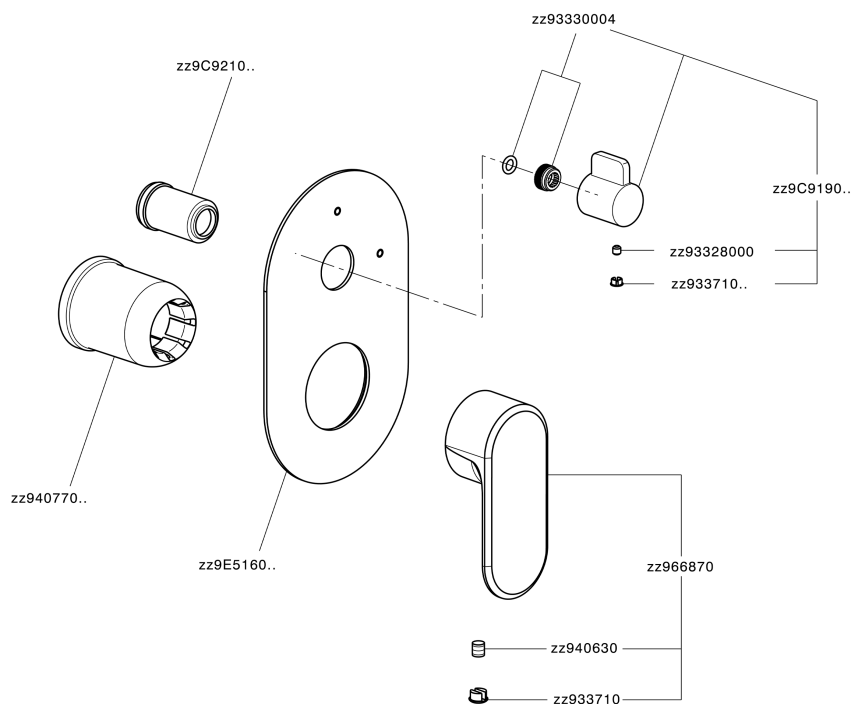

## Parte externa monomando empotrado 2 salidas LEVITY\_LY002300

LY002300

<https://es.huberitalia.com/parte-externa-monomando-empotrado-2-salidas-levity-ly002300>

Parte empotrada monomando baño/ducha Easy-Box EMPOTRADO\_ZB000230

ZB000230 <https://es.huberitalia.com/parte-empotrada-monomando-bano-ducha-easy-box-empotrado-zb000230>

2024-11-21