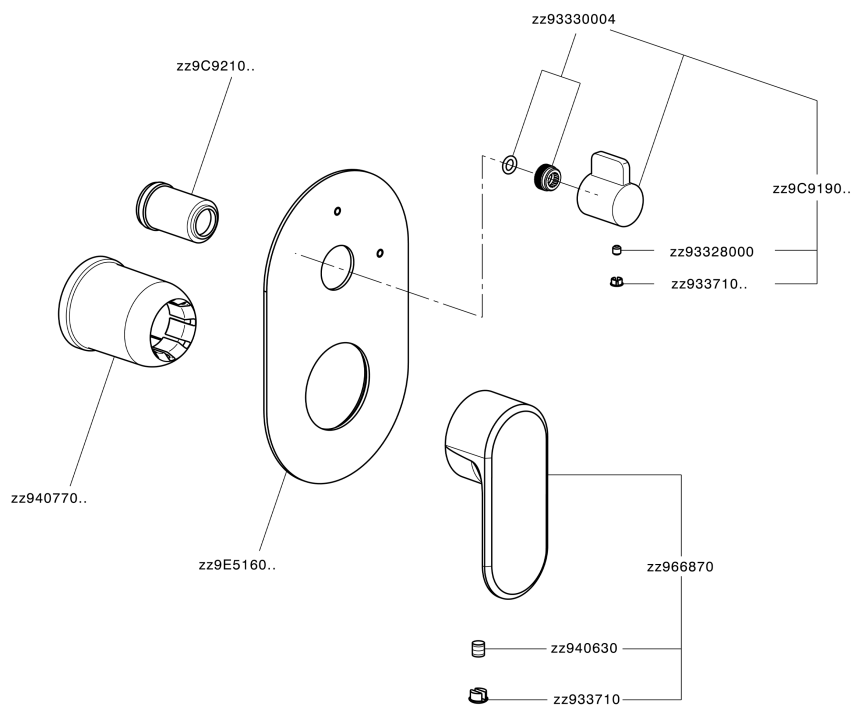

Parte externa monomando empotrado 2 salidas LEVITY_LY002300

LY002300

<https://es.huberitalia.com/parte-externa-monomando-empotrado-2-salidas-levity-ly002300>

Parte empotrada monomando baño/ducha Easy-Box EMPOTRADO_ZB000230

ZB000230 <https://es.huberitalia.com/parte-empotrada-monomando-bano-ducha-easy-box-empotrado-zb000230>

2024-11-21