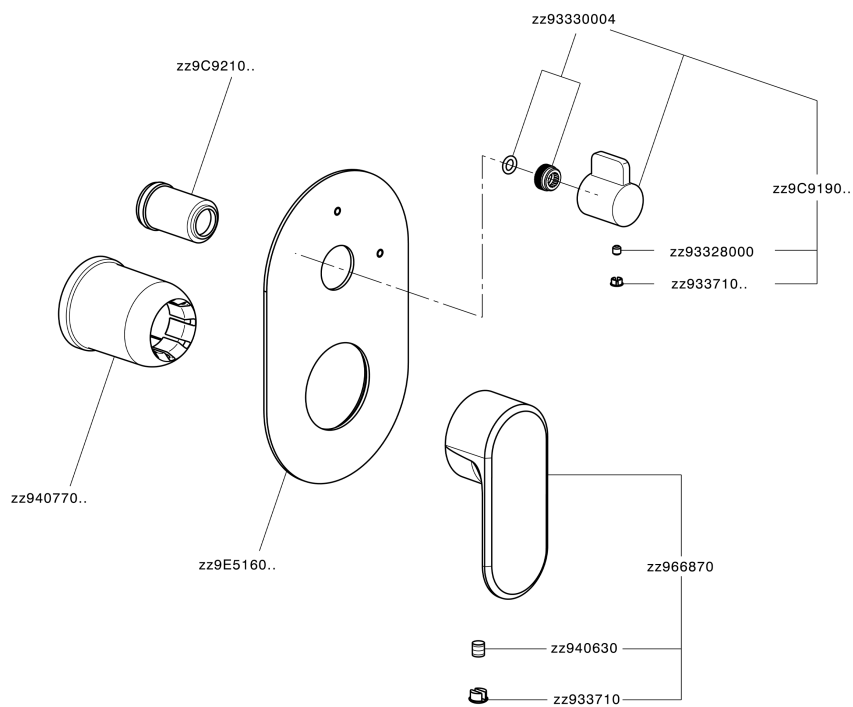

## Parte externa monomando empotrado 2 salidas LEVITY\_LY002300

LY002300

<https://es.huberitalia.com/parte-externa-monomando-empotrado-2-salidas-levity-ly002300>

**Parte empotrada monomando baño/ducha Easy-Box EMPOTRADO\_ZB000230**

ZB000230 <https://es.huberitalia.com/parte-empotrada-monomando-bano-ducha-easy-box-empotrado-zb000230>

2024-11-21