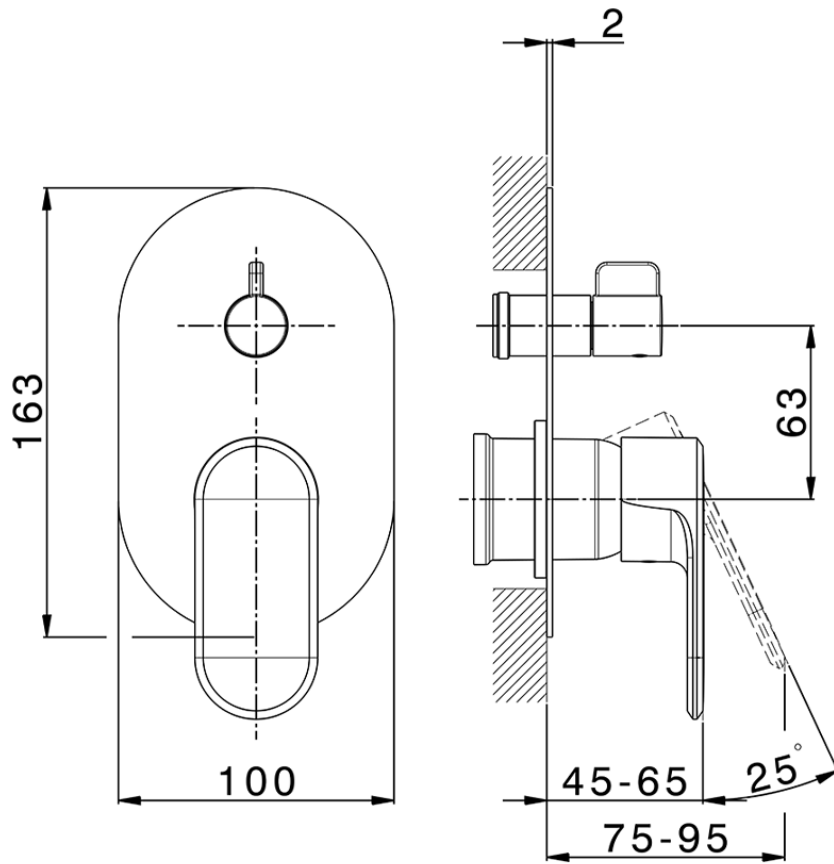

Parte externa monomando empotrado 2 salidas LEVITY_LY002300

LY002300

<https://es.huberitalia.com/parte-externa-monomando-empotrado-2-salidas-levity-ly002300>

Piastra/Plate/Plaque/Platte/Placa

2-3mm: XX 65-85

10mm: XX 60-80