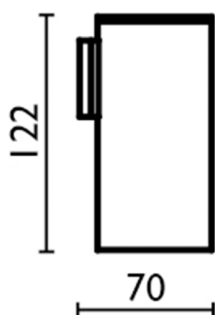

Vaso ACCESORIOS BAÑO_SQ090502

MODELO **SQ090502**

Vaso,de pared con vaso de Latón

ACABADOS DISPONIBLES

- **21** 21 Cromo
- **2B** 2B Níquel Brillo
- **2F** 2F Níquel Cepillado
- **2Q** 2Q Black Titanium
- **40** 40 Negro Mate
- **4Q** 4Q Blanco Mate

CARACTERÍSTICAS

2026-04-14