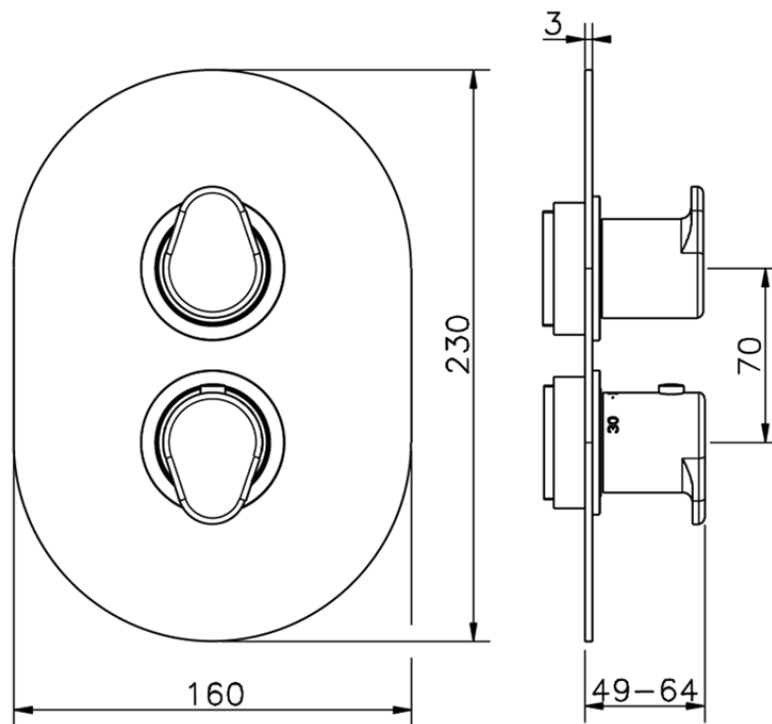

Parte externa termostático ducha emp. 3 salidas THERMO_LY018200

LY018200

<https://es.huberitalia.com/parte-externa-termostatico-ducha-emp-3-salidas-thermo-ly018200>

Piastra/Plate/Plaque/Platte/Placa

2-3mm: XX 25-40 YY 76-91

10 mm: XX 16-31 YY 65-80

ZB018201

<https://es.huberitalia.com/parte-empotrada-termostatico-ducha-3-salidas-empotrado-zb018201>

2026-05-20