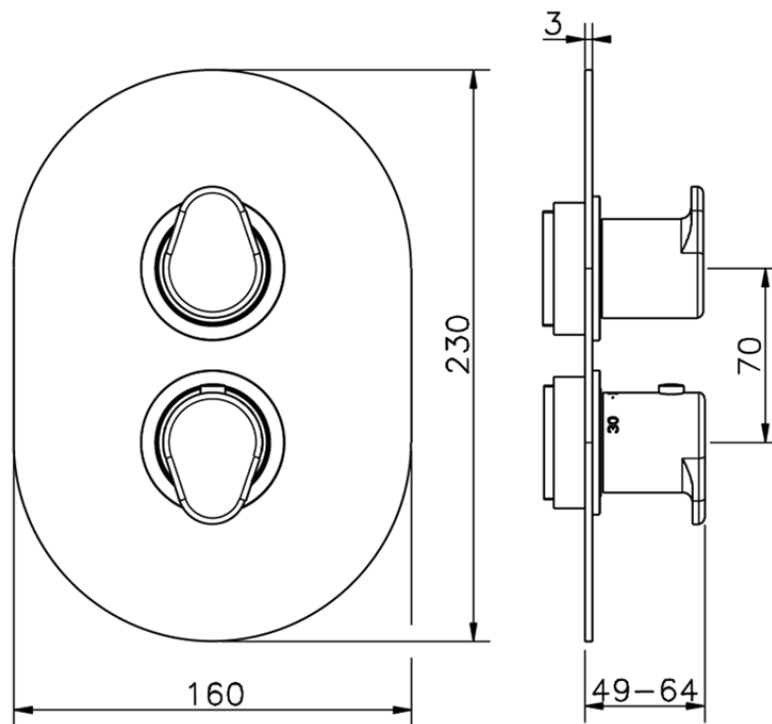

Parte externa termostático ducha emp. 3 salidas THERMO_LY018200

LY018200

<https://es.huberitalia.com/parte-externa-termostatico-ducha-emp-3-salidas-thermo-ly018200>

Piastra/Plate/Plaque/Platte/Placa

2-3mm: XX 25-40 YY 76-91

10 mm: XX 16-31 YY 65-80

ZB018201

<https://es.huberitalia.com/parte-empotrada-termostatico-ducha-3-salidas-empotrado-zb018201>

2026-06-10