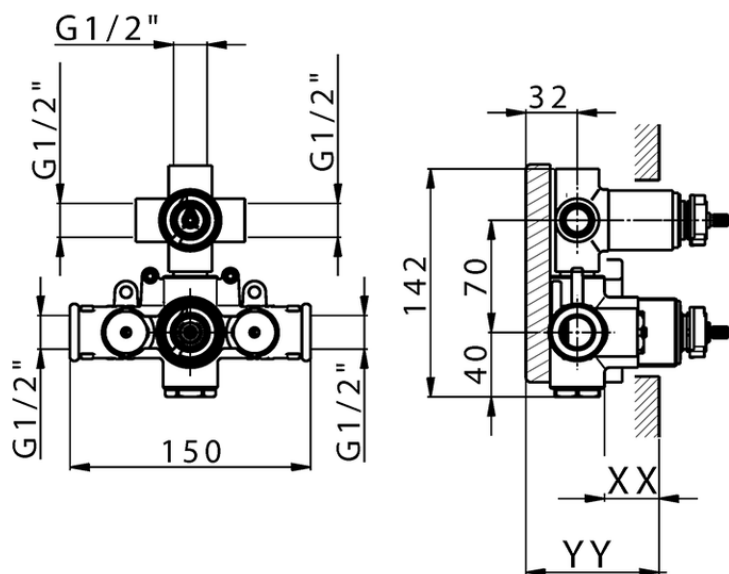

Parte externa termostático ducha emp. 3 salidas THERMO_LY018200

LY018200

<https://es.huberitalia.com/parte-externa-termostatico-ducha-emp-3-salidas-thermo-ly018200>

Piastra/Plate/Plaque/Platte/Placa

2-3mm: XX 25-40 YY 76-91

10 mm: XX 16-31 YY 65-80

ZB018201

<https://es.huberitalia.com/parte-empotrada-termostatico-ducha-3-salidas-empotrado-zb018201>

2026-05-20