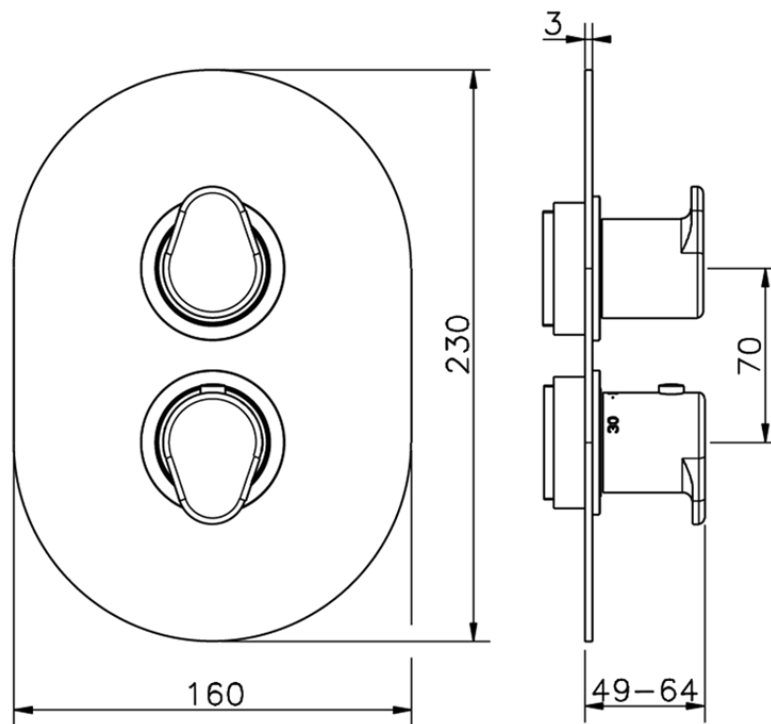

## Parte externa termostático ducha emp. 3 salidas THERMO\_LY018200

LY018200

<https://es.huberitalia.com/parte-externa-termostatico-ducha-emp-3-salidas-thermo-ly018200>

Piastra/Plate/Plaque/Platte/Placa

2-3mm: XX 25-40 YY 76-91

10 mm: XX 16-31 YY 65-80

ZB018201

<https://es.huberitalia.com/parte-empotrada-termostatico-ducha-3-salidas-empotrado-zb018201>

2026-06-10