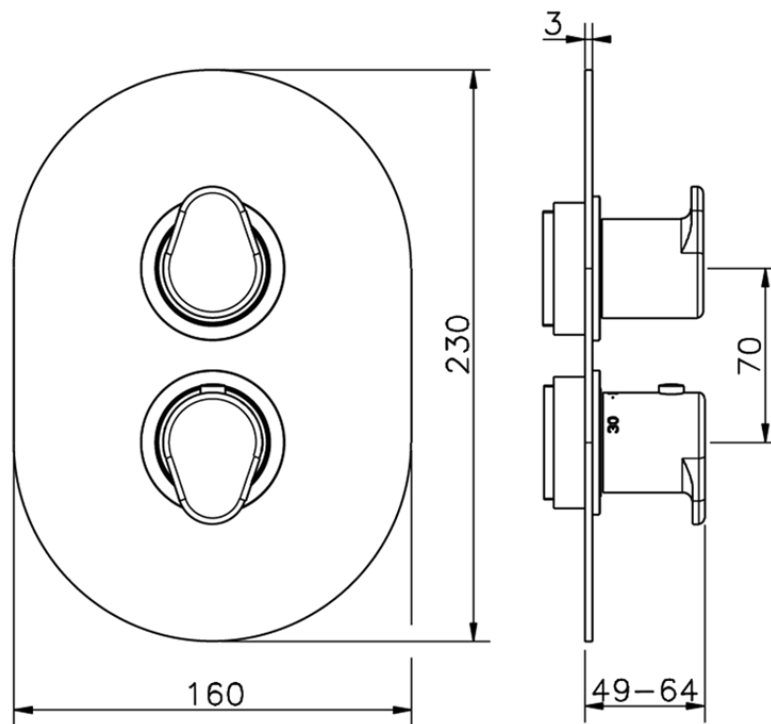

Parte externa termostático ducha emp. 3 salidas THERMO_LY018200

LY018200

<https://es.huberitalia.com/parte-externa-termostatico-ducha-emp-3-salidas-thermo-ly018200>

Piastra/Plate/Plaque/Platte/Placa

2-3mm: XX 25-40 YY 76-91

10 mm: XX 16-31 YY 65-80

ZB018201

<https://es.huberitalia.com/parte-empotrada-termostatico-ducha-3-salidas-empotrado-zb018201>

2026-05-02