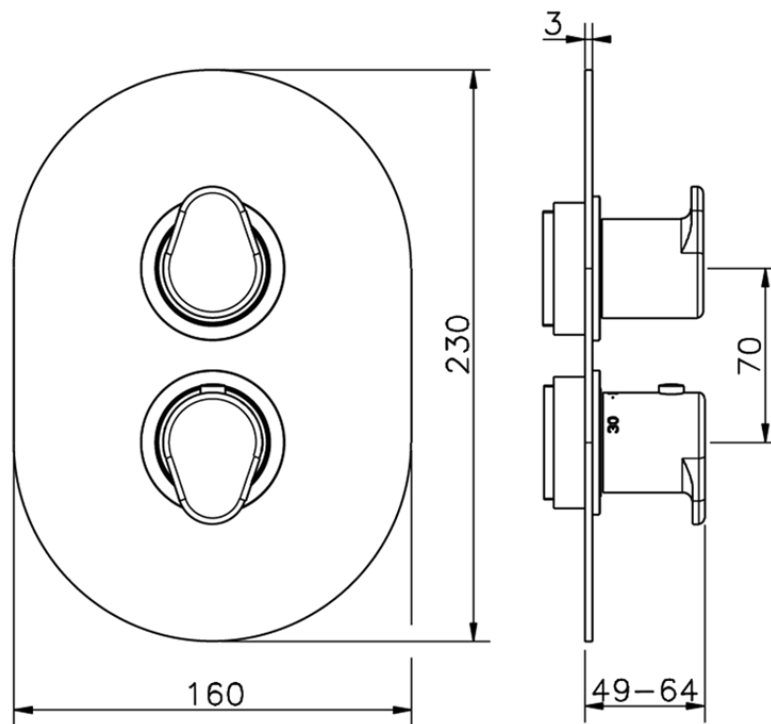

## Parte externa termostático ducha emp. 3 salidas THERMO\_LY018200

LY018200

<https://es.huberitalia.com/parte-externa-termostatico-ducha-emp-3-salidas-thermo-ly018200>

Piastra/Plate/Plaque/Platte/Placa

2-3mm: XX 25-40 YY 76-91

10 mm: XX 16-31 YY 65-80

ZB018201

<https://es.huberitalia.com/parte-empotrada-termostatico-ducha-3-salidas-empotrado-zb018201>

2026-04-30