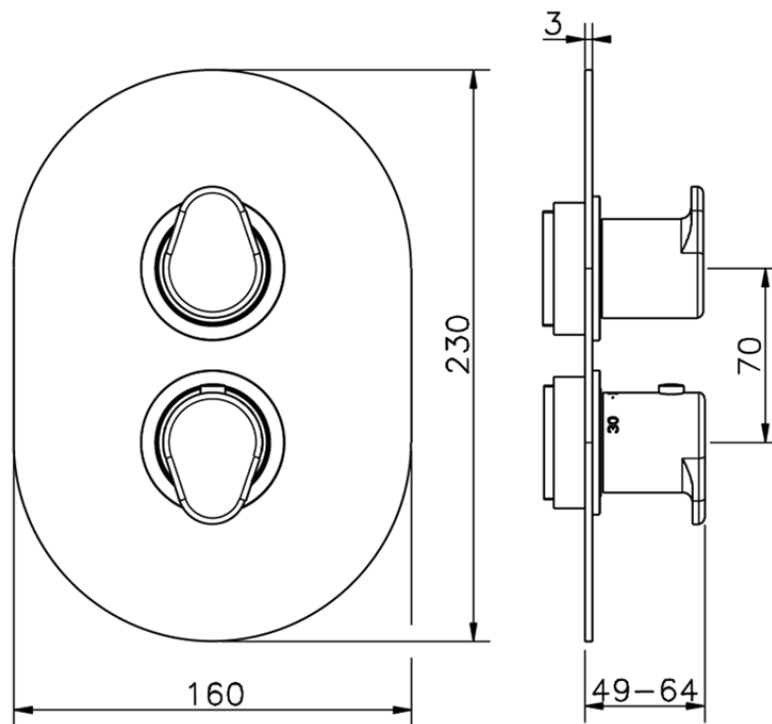

Parte externa termostático ducha emp. 3 salidas THERMO_LY018200

LY018200

<https://es.huberitalia.com/parte-externa-termostatico-ducha-emp-3-salidas-thermo-ly018200>

Piastra/Plate/Plaque/Platte/Placa

2-3mm: XX 25-40 YY 76-91

10 mm: XX 16-31 YY 65-80

ZB018201

<https://es.huberitalia.com/parte-empotrada-termostatico-ducha-3-salidas-empotrado-zb018201>

2026-06-13