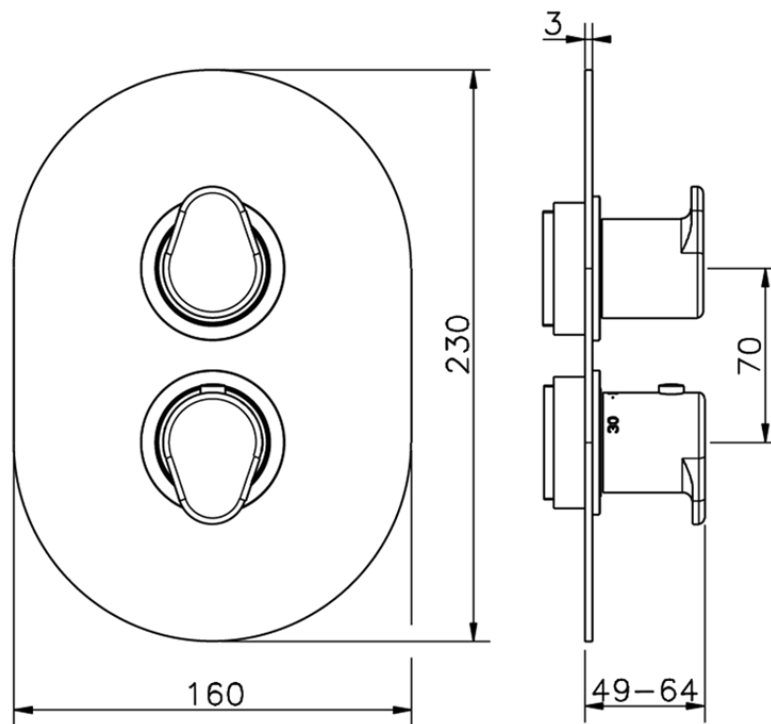

Parte externa termostático ducha emp. 3 salidas THERMO_LY018200

LY018200

<https://es.huberitalia.com/parte-externa-termostatico-ducha-emp-3-salidas-thermo-ly018200>

Piastra/Plate/Plaque/Platte/Placa

2-3mm: XX 25-40 YY 76-91

10 mm: XX 16-31 YY 65-80

ZB018201

<https://es.huberitalia.com/parte-empotrada-termostatico-ducha-3-salidas-empotrado-zb018201>

2026-06-15