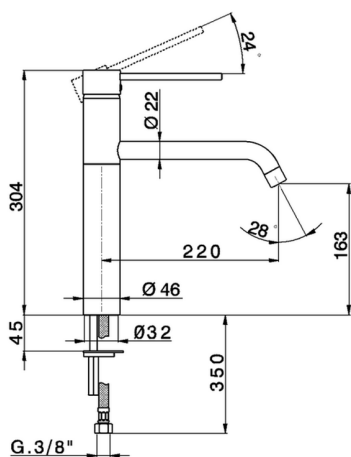

Fregadero monomando KITCHEN_LL400580

MODELO **LL400580**

Fregadero monomando, caño giratorio, latiguillos acero G.3/8"

ACABADOS DISPONIBLES

21 21 Cromo

CARACTERÍSTICAS

Recambio Cartucho **ZZ93196000**

Cartucho Monomando 38 mm