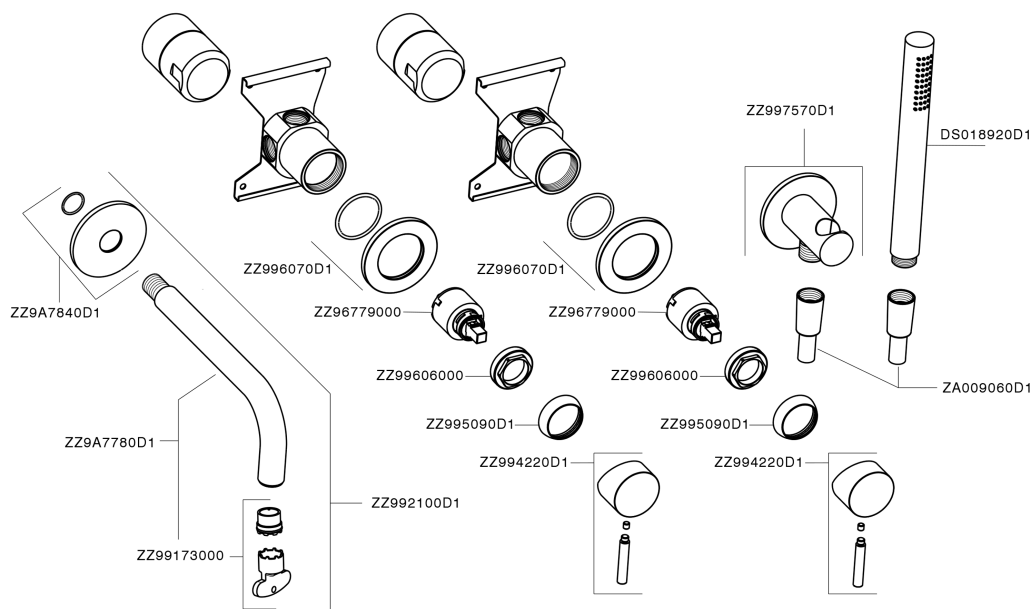

## Bañera monomando empotrada LYNOX\_LX001101

MODELO **LX001101**

Bañera monomando empotrada, desviador automático, duchita una función minimalista Ø 22 mm de INOX, caño borde bañera, Inox AISI 316L

ACABADOS DISPONIBLES

**D1** D1 Inox Cepillado

CARACTERÍSTICAS

Recambio Cartucho **ZZ96779000**

## Bañera monomando empotrada LYNOX\_LX001101

LX001101

<https://es.huberitalia.com/banera-monomando-empotrada-lynox-lx001101>

2025-01-30