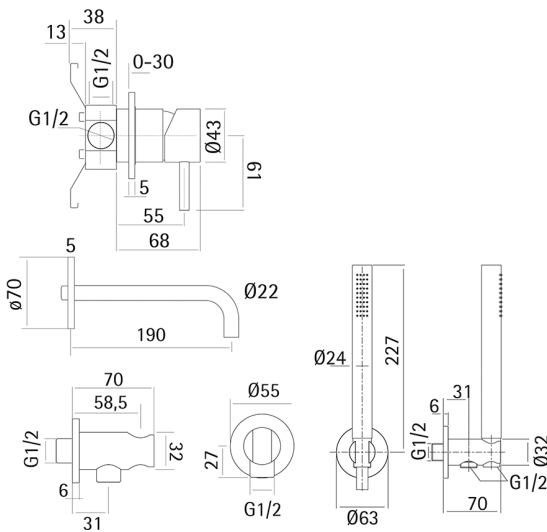

## Bañera monomando empotrada LYNOX\_LX001101

MODELO **LX001101**

Bañera monomando empotrada, desviador automático, duchita una función minimalista Ø 22 mm de INOX, caño borde bañera, Inox AISI 316L

ACABADOS DISPONIBLES

**D1** D1 Inox Cepillado

CARACTERÍSTICAS

Recambio Cartucho **ZZ96779000**

## Bañera monomando empotrada LYNOX\_LX001101

LX001101

<https://es.huberitalia.com/banera-monomando-empotrada-lynox-lx001101>

2025-01-30