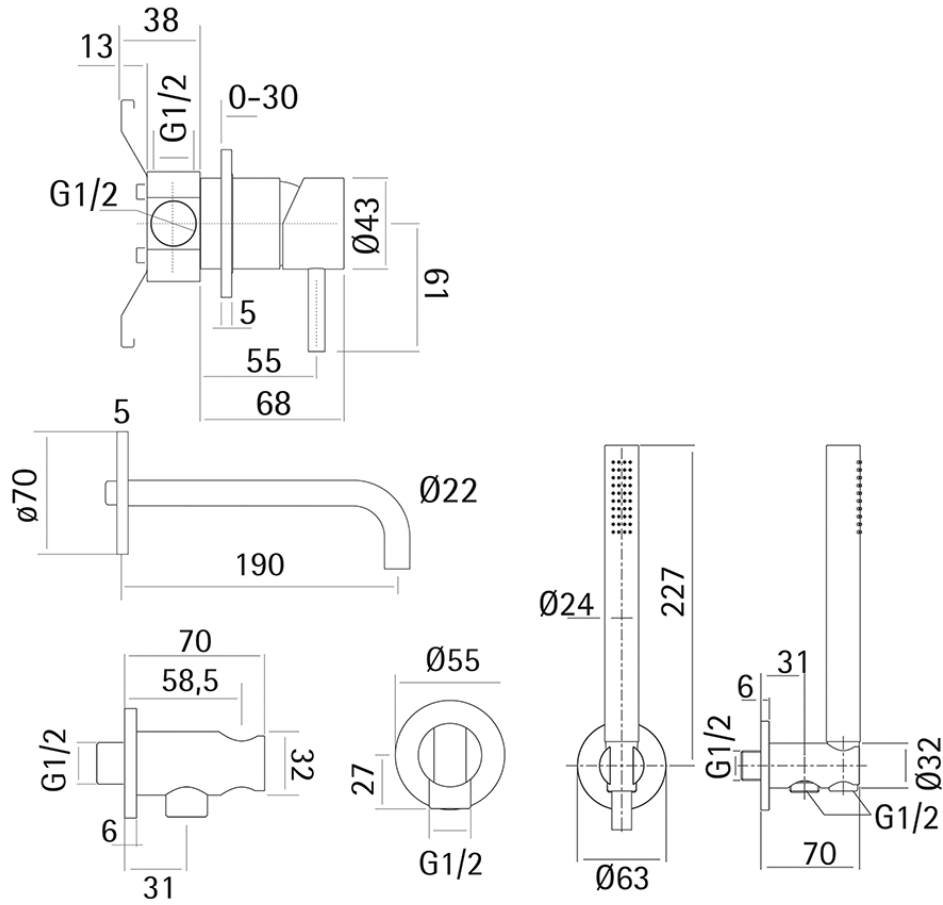

Bañera monomando empotrada LYNOX_LX001101

LX001101

<https://es.huberitalia.com/banera-monomando-empotrada-lynox-lx001101>

2025-01-30