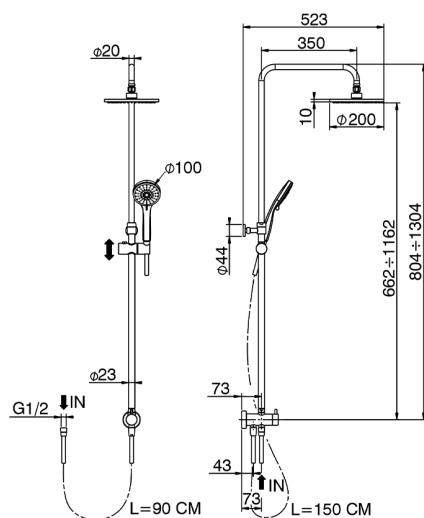

Columna ducha con desviador COLUMNS_SSQ82012

MODELO **SSQ82012**

Columna ducha con desviador, desviador 2 salidas con toma de agua externa, columna telescópica, soporte duchita corredizo, duchita 3 funciones Ø 100 mm ABS, rociador redondo Ø200 mm espesor 11,5 mm de ABS, flexible de acero inoxidable doble 90-150 cm

ACABADOS DISPONIBLES

21 21 Cromo

CARACTERÍSTICAS

2026-06-30