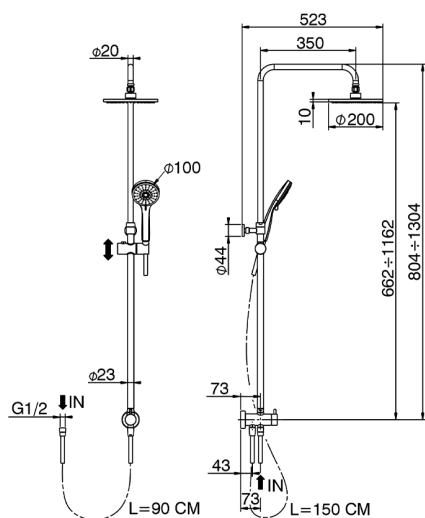

Columna ducha con desviador COLUMNS_SSQ82012

MODELO **SSQ82012**

Columna ducha con desviador, desviador 2 salidas con toma de agua externa, columna telescópica, soporte duchita corredizo, duchita 3 funciones Ø 100 mm ABS, rociador redondo Ø200 mm espesor 11,5 mm de ABS, flexible de acero inoxidable doble 90-150 cm

ACABADOS DISPONIBLES

21 21 Cromo

CARACTERÍSTICAS

2026-06-13