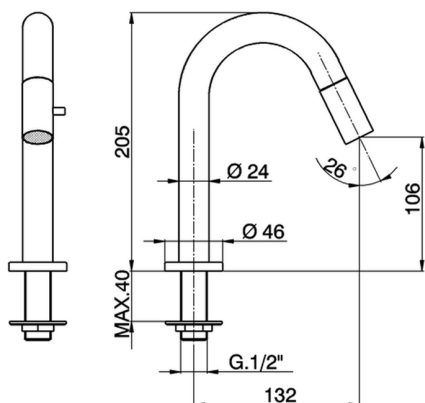

Grifo de un sólo agua TRATTO EVO_TV000910

MODELO **TV000910**

Grifo de un sólo agua, sin desagüe automático, caño giratorio, sin latiguillos

ACABADOS DISPONIBLES

CARACTERÍSTICAS

2026-05-20