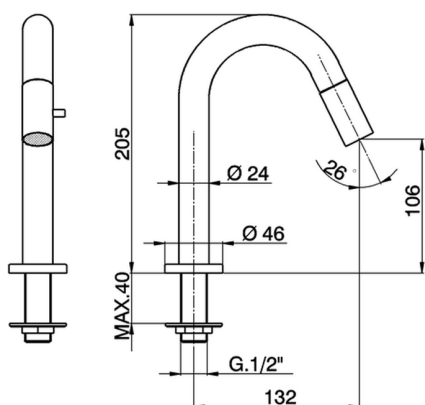

Grifo de un sólo agua TRATTO EVO_TV000910

MODELO **TV000910**

Grifo de un sólo agua, sin desagüe automático, caño giratorio, sin latiguillos

ACABADOS DISPONIBLES

CARACTERÍSTICAS

2026-06-10