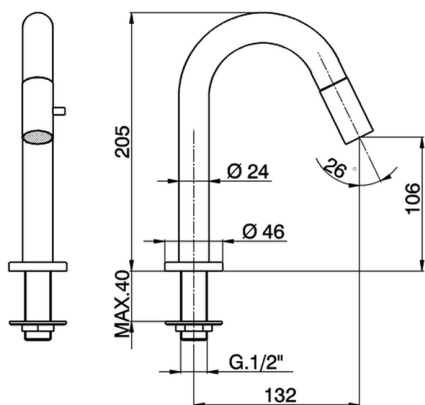

Grifo de un sólo agua TRATTO EVO_TV000910

MODELO **TV000910**

Grifo de un sólo agua, sin desagüe automático, caño giratorio, sin latiguillos

ACABADOS DISPONIBLES

CARACTERÍSTICAS

2026-04-10