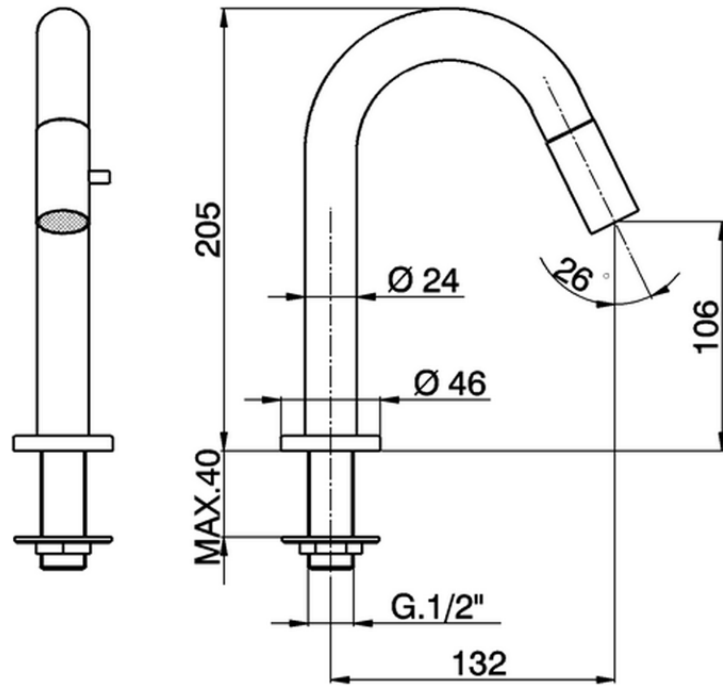

Grifo de un sólo agua TRATTO EVO_TV000910

TV000910

<https://es.huberitalia.com/grifo-de-un-solo-agua-tratto-evo-tv000910>

2026-04-10