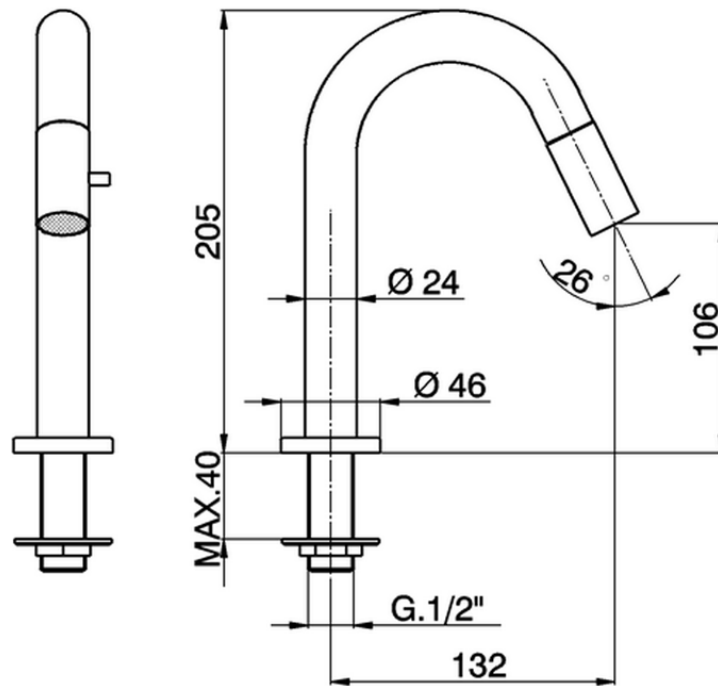

Grifo de un sólo agua TRATTO EVO_TV000910

TV000910

<https://es.huberitalia.com/grifo-de-un-solo-agua-tratto-evo-tv000910>

2026-06-30