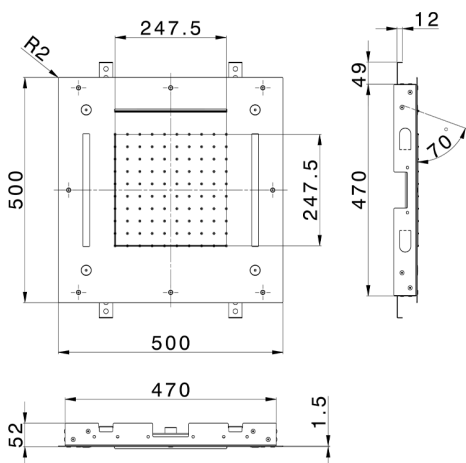

Rociador de techo con cromoterapia 500x500 mm ZEN_ZS1C0085

MODELO **ZS1C0085**

Rociador de techo con cromoterapia 500x500 mm, funciones nebulizador de lluvia, funciones cascada, cromoterapia, con teclado empotrado incluido, acero inoxidable AISI 304

ACABADOS DISPONIBLES

- **40** 40 Negro Mate
- **4Q** 4Q Blanco Mate
- **5G** 5G Oro Rosa
- **D1** D1 Inox Cepillado
- **D2** D2 Inox brillo

CARACTERÍSTICAS

2025-02-05