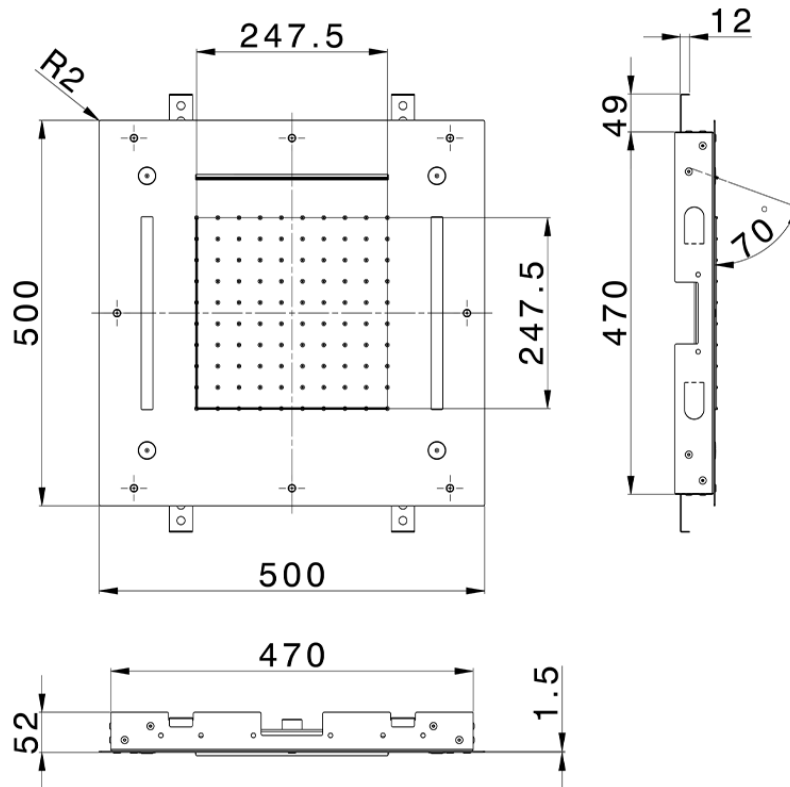

Rociador de techo con cromoterapia 500x500 mm ZEN_ZS1C0085

ZS1C0085

<https://es.huberitalia.com/rociador-de-techo-con-cromoterapia-500x500-mm-zen-zs1c0085>

2025-02-05