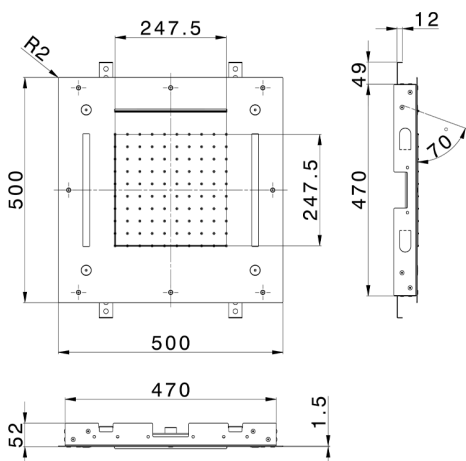

Rociador de techo con cromoterapia 500x500 mm ZEN_ZS1C0085

MODELO **ZS1C0085**

Rociador de techo con cromoterapia 500x500 mm, funciones nebulizador de lluvia, funciones cascada, cromoterapia, con teclado empotrado incluido, acero inoxidable AISI 304

ACABADOS DISPONIBLES

-  **40** 40 Negro Mate
-  **4Q** 4Q Blanco Mate
-  **5G** 5G Oro Rosa
-  **D1** D1 Inox Cepillado
-  **D2** D2 Inox brillo

CARACTERÍSTICAS

2024-12-31