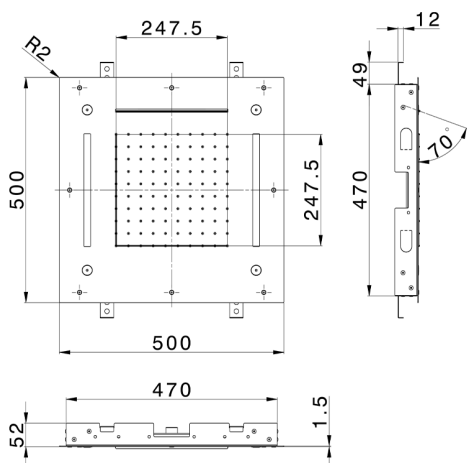

Rociador de techo con cromoterapia 500x500 mm ZEN_ZS1C0085

MODELO **ZS1C0085**

Rociador de techo con cromoterapia 500x500 mm, funciones nebulizador de lluvia, funciones cascada, cromoterapia, con teclado empotrado incluido, acero inoxidable AISI 304

ACABADOS DISPONIBLES

- **40** 40 Negro Mate
- **4Q** 4Q Blanco Mate
- **5G** 5G Oro Rosa
- **D1** D1 Inox Cepillado
- **D2** D2 Inox brillo

CARACTERÍSTICAS

2025-02-05