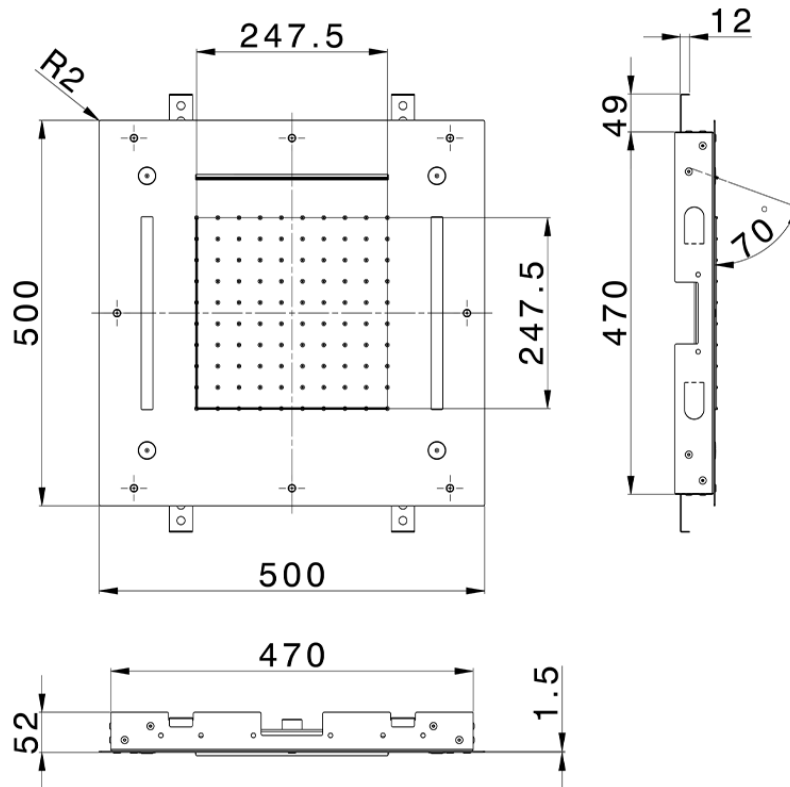

Rociador de techo con cromoterapia 500x500 mm ZEN_ZS1C0085

ZS1C0085

<https://es.huberitalia.com/rociador-de-techo-con-cromoterapia-500x500-mm-zen-zs1c0085>

2024-12-22